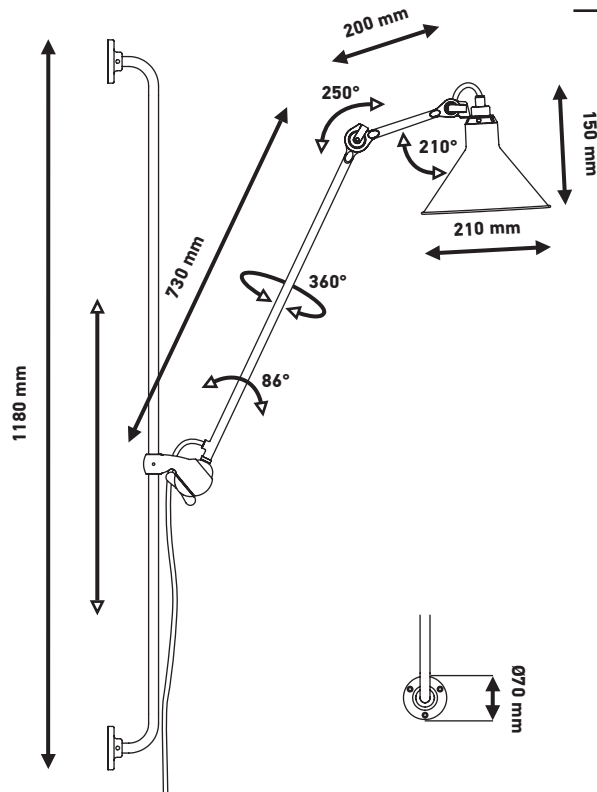

LAMPE GRAS

DCWéditions
PARIS

TECHNICAL SHEET / FICHE TECHNIQUE

LAMPE GRAS N°214

**Atypical wall lamp |
Applique atypique**

**Material: Steel
Matériaux: Acier**

**Weight: Net 3,5 kg | Gross 3,7 kg
Poids: Net 3,5 kg | Brut 3,7 kg**

Dimensions:
Arm 730 mm | Rod 200 mm | Bar 1180 mm
Bras 730 mm | Bielle 200 mm |
Barre 1180 mm

Packaging: 1165 × 255 × 280 mm

Electric fabric wire
Câble électrique tissu

CL II – E14 – ESL11W

IP20

Bulb not included
Ampoules non fournies