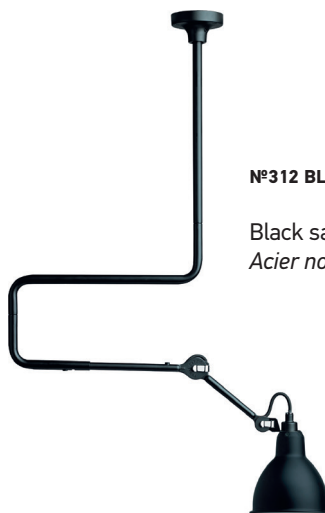

LAMPE GRAS

DCWéditions
PARIS

Ceiling lamp | *Plafonnier*

Material: Steel
Matériaux: Acier

Weight: Net 3,9 kg | Gross 5,5 kg
Poids: Net 3,9 kg | Brut 5,5 kg

Dimensions:

Bar min 500 mm or 1000 mm with extension-bar | Arm 360 mm or 720 mm when unfolded | Rod 200 mm

Barre 500 mm ou 1000 mm avec extension | Bras 360 mm ou 720 mm déplié | Bielle 200 mm

Packaging: 1055 × 340 × 195 mm

Electric fabric wire
Câble électrique tissu

CL I – E14 – ESL11W

IP20

Bulb not included
Ampoules non fournies

DCWéditions

71 rue de la Fontaine au Roi
75011 Paris – France
+33 (0)1 40 21 37 60
sales@dcw.fr

TECHNICAL SHEET / FICHE TECHNIQUE

LAMPE GRAS N°312

FINISHES / FINITIONS

N°312 BL-SAT

Black satin steel | Colored, chromed or coppered shade
Acier noir satin | Réflecteur couleur, chromé ou cuivré

SHADES COLOURS / COULEURS DE RÉFLECTEURS

The shades are available in round or conic shape / *Les réflecteurs sont disponibles en version ronde ou conique*