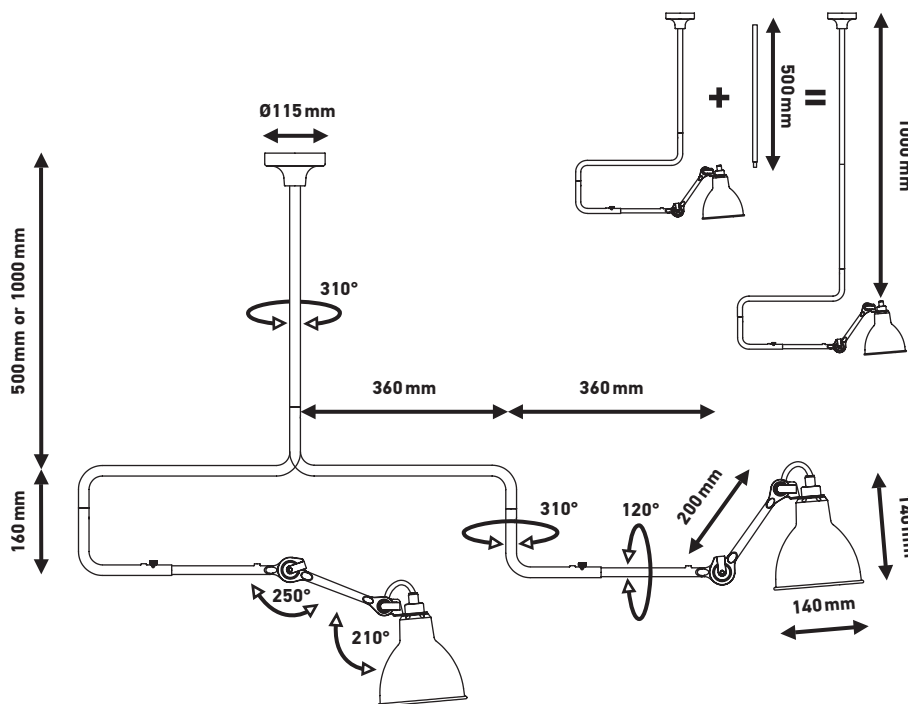

TECHNICAL SHEET / FICHE TECHNIQUE

LAMPE GRAS N°312