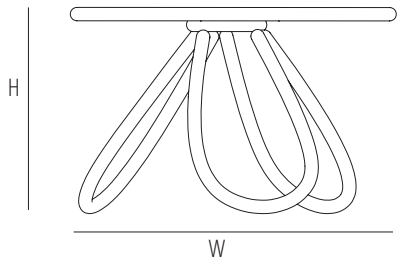

# ARCH COFFEE TABLE

DATA SHEET FICHE

# ARCH COFFEE TABLE

---

DESIGN FRONT, 2014

	H	W	D	TH	AH
mm	460	730	730		
inch	18,1	28,7	28,7		

mm - inch  
 h 520 - 20,4  
 w 840 - 33  
 d 840 - 33