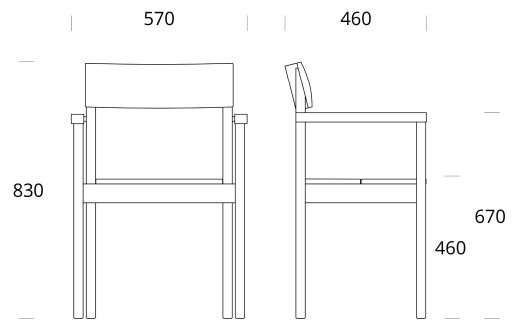

ARKITEKTURE KVT8

Design KARI VIRTANEN 2009

NIKARI

10470 FISKARS
TEL +358 (0)10 315 1310
nikari@nikari.fi
www.nikari.fi
@nikarioy

KÄSINOJALLINEN TUOLI CHAIR WITH ARMRESTS STOL MED ARMSTÖD

ARKITECTURE KVT8

Suunnittelija Kari Virtanen
Materiaalit koivu / saarni
Pintakäsittely
luonnonmukainen kasviöljyseos
Leveys 570mm
Korkeus 830/460mm
Syvyys 460mm

Designer Kari Virtanen
Materials birch / ash
Surface finish
natural wood oil mixture
Width 570mm
Height 830/460mm
Depth 460mm

Designer Kari Virtanen
Material: björk / ask
Ytbehandling:
natural oljevax
Bredd: 570mm
Höjd: 830/460mm
Djup: 460mm