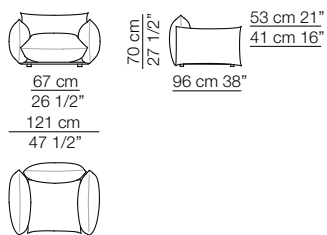

MARENCO

Poltrona Armchair