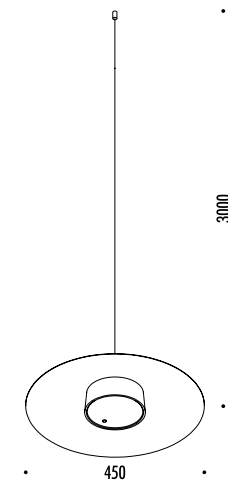

Un'inedita lampada a sospensione a batteria ricaricabile. La parte ottica è applicata magneticamente ad una parabola e sospesa attraverso un sottilissimo cavo in acciaio. L'effetto è delicatamente elegante. QuiQuoQua offre la possibilità di portare la luce dove si desidera senza il vincolo del cavo elettrico. QuiQuoQua, la luce dove vuoi.

It's a new kind of suspension lamp with a rechargeable battery. The light source is applied magnetically to a metal dish that hangs from the ceiling using a very thin steel wire. The effect is delicately elegant. QuiQuoQua allows light to be taken where it is needed, without the limitation of electric wires. QuiQuoQua: the light where you want it.

DESIGN DAVIDE GROPPI - 2017
 LAMPADA A SOSPENSIONE - METALLO - METACRILATO
 SUSPENSION LAMP - METAL - METHACRYLATE

QuiQuoQua

CE IP 20

189403	BIANCO OPACO / MATT WHITE	5 W LED - 3000K - 525 lm BATTERIA LITIO RICARICABILE 9 V DC - Li-Poly 5800 mAh MODULO LED MAGNETICO - MODULO LED NERO CARICABATTERIE INCLUSO - AUTONOMIA BATTERIA DIECI ORE RECHARGEABLE LITHIUM BATTERY 9 V DC - Li-Poly 5800 mAh MAGNETIC LED MODULE - BLACK LED MODULE CHARGER INCLUDED - BATTERY LIFE TEN HOURS