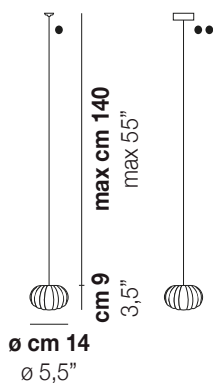

DIAMANTE SP P