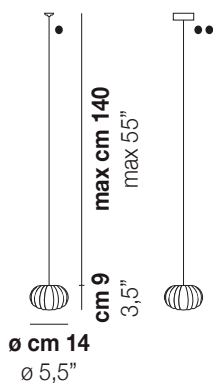

## DIAMANTE SP P

### LIGHT SOURCES

1x60W 220-240 V G9  
 50/60 Hz

VOLUME Mc 0,01  
 GROSS WEIGHT Kg 0  
 NET WEIGHT Kg 1

[download](#)