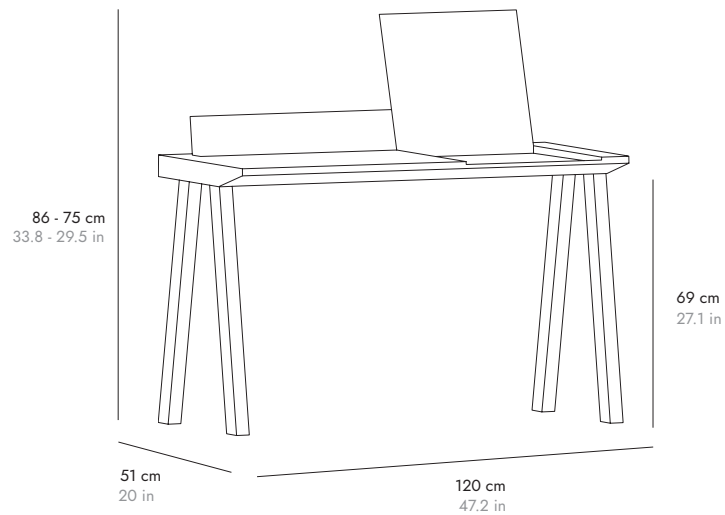

TIPOLOGÍA DE PRODUCTO

Escritorio

Escritorio finalista en los premios Delta 2013 que aúna las líneas y funcionalidades modernas con detalles de otros tiempos. Su dimensión y proporciones lo hacen perfecto para espacios pequeños. Su tapa practicable da acceso a un espacio que permite guardar pequeños objetos y nos transporta a recuerdos del pasado. Dispone de mecanización para alojar los cables por la parte trasera.

DETAILS. DETALLES

ERNEST

BY BORJA GARCÍA, 2012

punt

DIMENSIONS. DIMENSIONES

ERN101

Usable drawer opening 42 x 26,4 x H3 cm / 16.5 x 10.3 x H 1.1 in.

Hueco útil cajón 42 x 26,4 x H3 cm / 16.5 x 10.3 x H 1.1 in.

On the underside of the desk there is an opening for cable routing.

En la cara inferior del escritorio hay una apertura para pasar los cables.

ERNEST

BY BORJA GARCÍA, 2012

punt

MATERIALS

Wood.
Frame in solid oak or walnut.