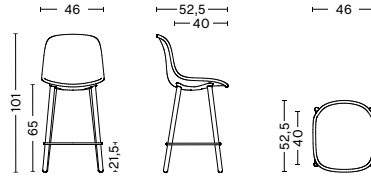

DIMENSIONS

LOW

WIDTH / 46 cm / 18.1"
DEPTH / 52,5 cm / 20.7"
HEIGHT / 101,5 cm / 40"
SEAT HEIGHT / 65 cm / 25.6"
SEAT DEPTH / 40 cm / 15.7"

HIGH

WIDTH / 46 cm / 18.1"
DEPTH / 52,5 cm / 20.7"
HEIGHT / 111,5 cm / 43.9"
SEAT HEIGHT / 75 cm / 29.5"
SEAT DEPTH / 40 cm / 15.7"