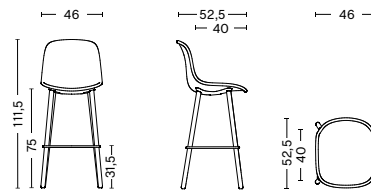

DIMENSIONS

LOW

WIDTH / 46 cm / 18.1"
DEPTH / 52,5 cm / 20.7"
HEIGHT / 101,5 cm / 40"
SEAT HEIGHT / 65 cm / 25.6"
SEAT DEPTH / 40 cm / 15.7"

HIGH

WIDTH / 46 cm / 18.1"
DEPTH / 52,5 cm / 20.7"
HEIGHT / 111,5 cm / 43.9"
SEAT HEIGHT / 75 cm / 29.5"
SEAT DEPTH / 40 cm / 15.7"