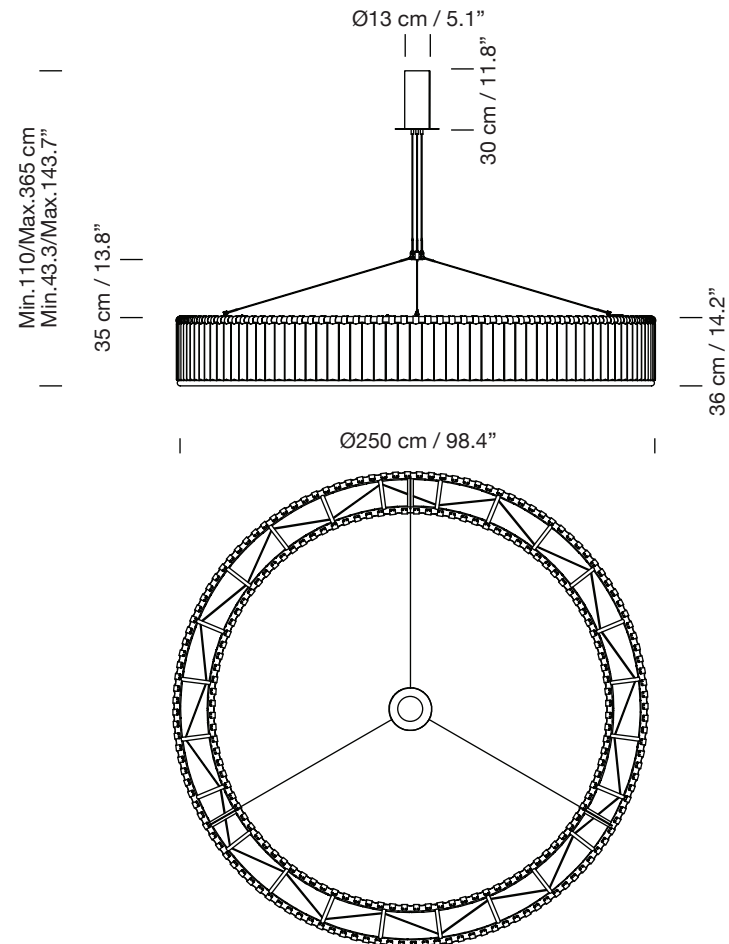

# ESTADIO 250 1 SOPORTE

2002  
MIGUEL MILÁ

Lámpara de suspensión  
Hanging lamp

Parc de Belloch. Ctra. C-251 Km 5,6 E-08430 La Roca (Barcelona). España / Spain T. +34 938 679 100 / F. +34 938 711 767