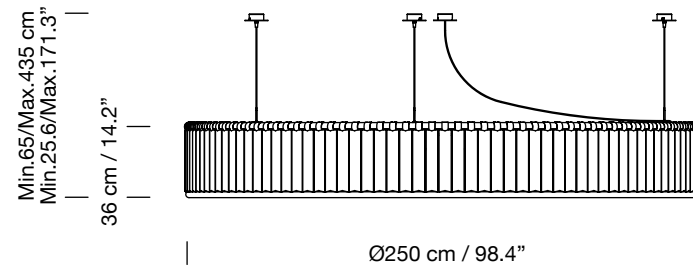

ESTADIO 250 3 SOPORTES

2002
MIGUEL MILÁ

Lámpara de suspensión
Hanging lamp

Parc de Belloch. Ctra. C-251 Km 5,6 E-08430 La Roca (Barcelona). España / Spain T. +34 938 679 100 / F. +34 938 711 767