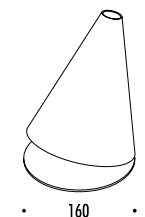

DESIGN FEDERICO DELROSSO - 2009  
LAMPADA DA TAVOLO - METALLO  
TABLE LAMP - METAL  
ENERGY CLASS: A++ , A+ , A , B , C , D , E

PALPEBRA

CE  IP 20

133903	BIANCO OPACO / MATT WHITE	100-240 V - 50/60 Hz - MAX 40 W - E14 CAVO BIANCO - DIMMER - LAMPADINA TRASPARENTE INCLUSA WHITE CABLE - DIMMER - CLEAR BULB INCLUDED
		 COD. 5033066 HALOGEN - 28 W - 2800K - 370 lm - EFFICIENCY D