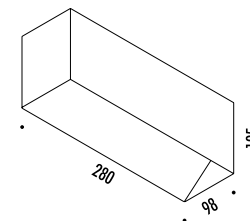

DESIGN DAVIDE GROPPI - 2007
LAMPADA DA PARETE - METALLO
WALL LAMP - METAL
ENERGY CLASS: C, D

PIU'

CE IP 20  0,5 m 

145203	BIANCO OPACO / MATT WHITE	220 / 240 V - 50 / 60 Hz - MAX 120 W - R7s LAMPADINA INCLUSA BULB INCLUDED
		 COD. 5072102 HALOGEN - 120 W - 3000K - 2250 lm - EFFICIENCY D