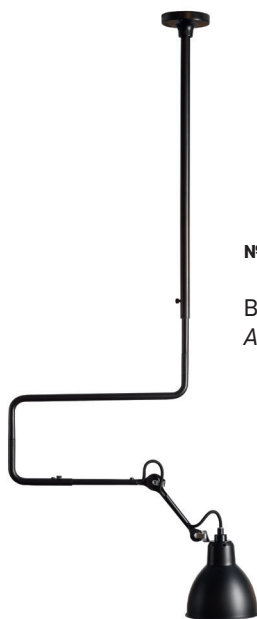

# LAMPE GRAS

DCWéditions  
PARIS

Ceiling lamp | *Plafonnier*

**Material:** Steel  
**Matériaux:** Acier

**Weight:** Net 6,4 kg | Gross 7,6 kg  
**Poids:** Net 6,4 kg | Brut 7,6 kg

**Dimensions:**

Bar min 875 mm, max 1450 mm |  
Arm min 360 mm, max 720 mm |  
Rod 200 mm  
*Barre min 875 mm, max 1450 mm |*  
*Bras min 360 mm, max 720 mm |*  
*Bielle 200 mm*

**Packaging:** 1220 x 415 x 245 mm

Electric fabric wire  
*Câble électrique tissu*

CL I – E27 – ESL15W

IP20

Bulb not included  
*Ampoules non fournies*

DCWéditions

71 rue de la Fontaine au Roi  
75011 Paris – France  
+33 (0)1 40 21 37 60  
sales@dcwe.fr

## TECHNICAL SHEET / FICHE TECHNIQUE

LAMPE GRAS N°312 L

FINISHES / FINITIONS

N°312 L BL-SAT

Black satin steel | Colored or coppered shade  
*Acier noir satin | Réflecteur couleur ou cuivré*

SHADES COLOURS / COULEURS DE RÉFLECTEURS

The shades are available in round or conic shape / *Les réflecteurs sont disponibles en version ronde ou conique*