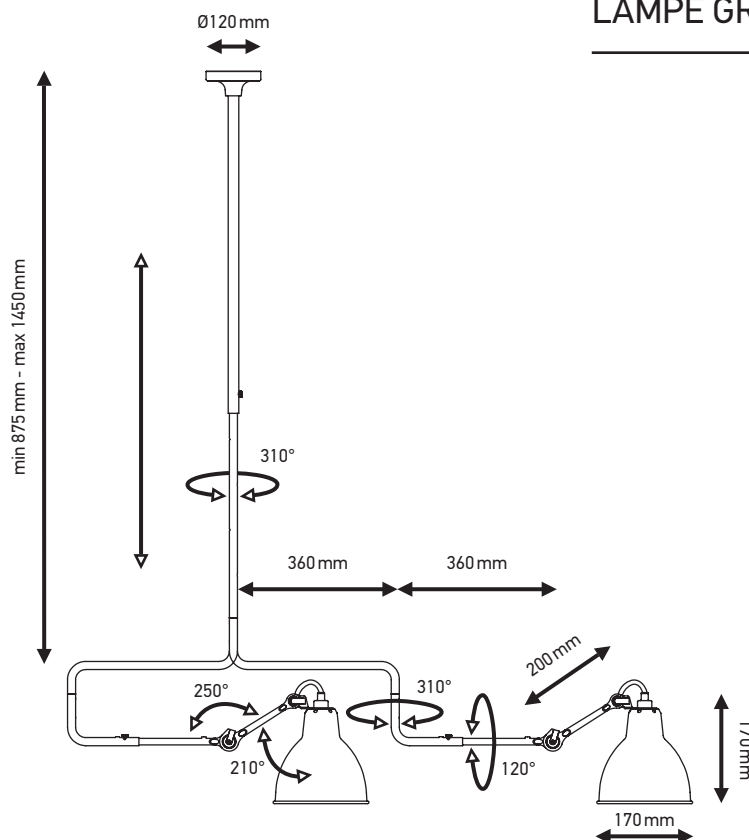

# LAMPE GRAS

DCWéditions  
PARIS

Ceiling lamp | *Plafonnier*

**Material:** Steel  
**Matériaux:** Acier

**Weight:** Net 6,4 kg | Gross 7,6 kg  
**Poids:** Net 6,4 kg | Brut 7,6 kg

**Dimensions:**

Bar min 875 mm, max 1450 mm |  
Arm min 360 mm, max 720 mm |  
Rod 200 mm  
*Barre min 875 mm, max 1450 mm |*  
*Bras min 360 mm, max 720 mm |*  
*Bielle 200 mm*

**Packaging:** 1220 x 415 x 245 mm

Electric fabric wire  
*Câble électrique tissu*

CL I – E27 – ESL15W

IP20

Bulb not included  
*Ampoules non fournies*

DCWéditions

71 rue de la Fontaine au Roi  
75011 Paris – France  
+33 (0)1 40 21 37 60  
sales@dcwe.fr

## TECHNICAL SHEET / FICHE TECHNIQUE

LAMPE GRAS N°312 L

FINISHES / FINITIONS

N°312 L BL-SAT

Black satin steel | Colored or coppered shade  
*Acier noir satin | Réflecteur couleur ou cuivré*

SHADES COLOURS / COULEURS DE RÉFLECTEURS