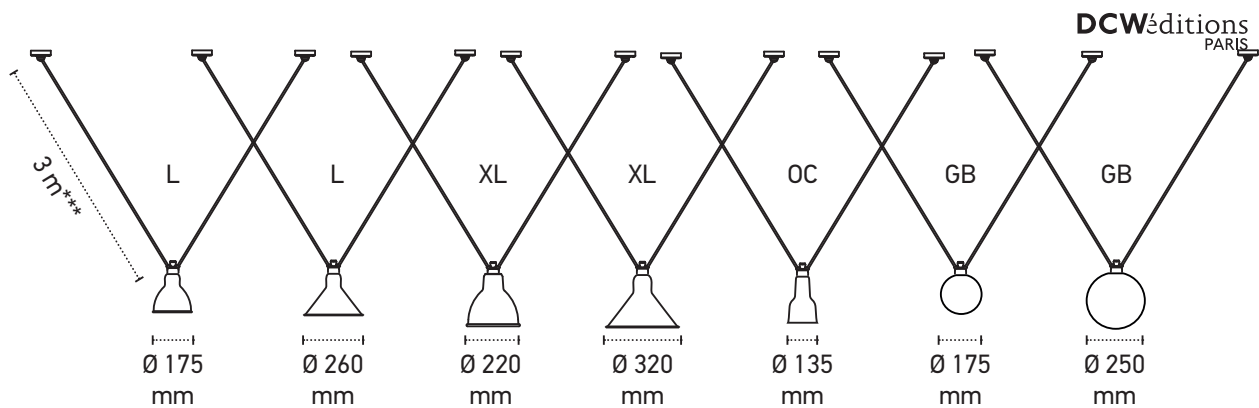

LES ACROBATES DE GRAS

N° 323

PENDANT LAMPS

CLI - E27 - MAX 23W - LED
Adjustable wires : 2 x 3 m***
Canopy : 2 x Ø90 mm

BODY

Add to the structure any of the compatible shades of your choice

N° 323

COMPATIBLE SHADES