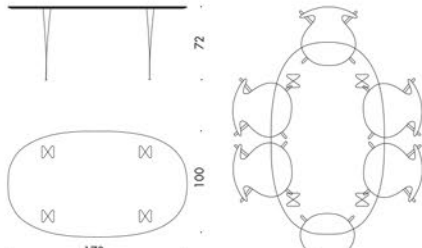

Fritz Hansen

Super-Elliptical table range

B611

90 X 135 CM | 76 CM |

B612

100 X 150 CM | 92 CM |

B616

100 X 150 CM | 92 CM |

B613

120 X 180 CM | 99 CM |

B614

120 X 240 CM | 144 CM |

B617

130 X 300 CM | 187 CM |

twentytwentyone