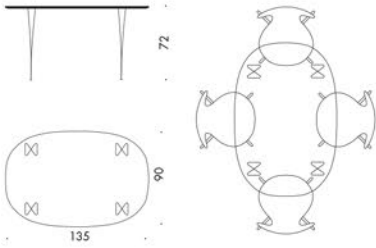

Fritz Hansen

Super-Elliptical table range

B611

90 X 135 CM | 76 CM |

B612

100 X 150 CM | 92 CM |

B616

100 X 150 CM | 92 CM |

B613

120 X 180 CM | 99 CM |

B614

120 X 240 CM | 144 CM |

B617

130 X 300 CM | 187 CM |

twentytwentyone