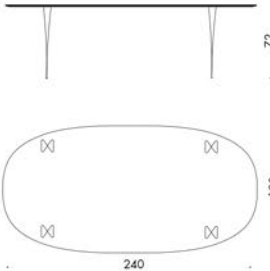

Fritz Hansen

Super-Elliptical table range

B611

90 X 135 CM | 76 CM |

B612

100 X 150 CM | 92 CM |

B616

100 X 150 CM | 92 CM |

B613

120 X 180 CM | 99 CM |

B614

120 X 240 CM | 144 CM |

B617

130 X 300 CM | 187 CM |

twentytwentyone