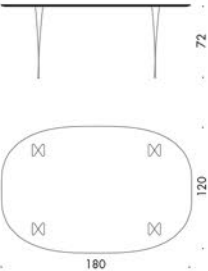

Fritz Hansen

Super-Elliptical table range

B611

90 X 135 CM | 76 CM |

B612

100 X 150 CM | 92 CM |

B616

100 X 150 CM | 92 CM |

B613

120 X 180 CM | 99 CM |

B614

120 X 240 CM | 144 CM |

B617

130 X 300 CM | 187 CM |

twentytwentyone