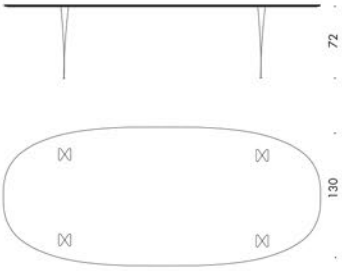

Fritz Hansen

Super-Elliptical table range

B611

90 X 135 CM | 76 CM |

B612

100 X 150 CM | 92 CM |

B616

100 X 150 CM | 92 CM |

B613

120 X 180 CM | 99 CM |

B614

120 X 240 CM | 144 CM |

B617

130 X 300 CM | 187 CM |

twentytwentyone