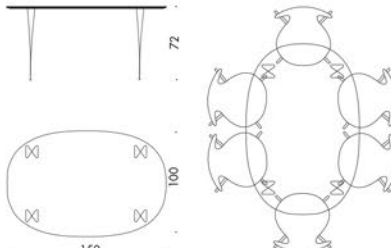

Fritz Hansen

Super-Elliptical table range

B611

90 X 135 CM | 76 CM |

B612

100 X 150 CM | 92 CM |

B616

100 X 150 CM | 92 CM |

B613

120 X 180 CM | 99 CM |

B614

120 X 240 CM | 144 CM |

B617

130 X 300 CM | 187 CM |

twentytwentyone