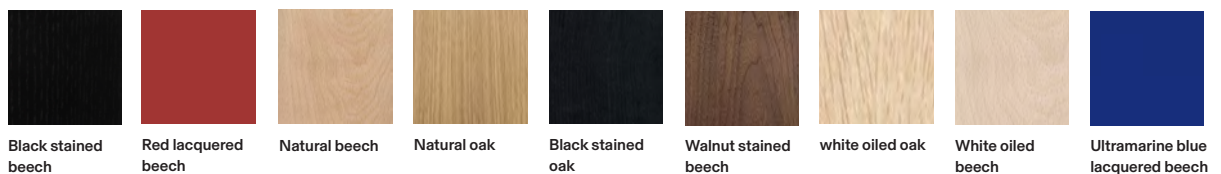

FINISH

Black stained beech

Red lacquered beech

Natural beech

Natural oak

Black stained oak

Walnut stained beech

white oiled oak

ITEM NUMBER

Variant	Wood Seat	Fabric A	Fabric B	Fabric C	Fabric C+	Fabric D	COM
Black Stained Beech	WA-05 102 00	WA-05 102 250	WA-05 102 275	WA-05 102 300	WA-05 102 350	WA-05 102 400	WA-05 102 499
Red Lacquered Beech	WA-05 104 00	WA-05 104 250	WA-05 104 275	WA-05 104 300	WA-05 104 350	WA-05 104 400	WA-05 104 499
Natural Beech	WA-05 105 00	WA-05 105 250	WA-05 105 275	WA-05 105 300	WA-05 105 350	WA-05 105 400	WA-05 105 499
Natural Oak	WA-05 106 00	WA-05 106 250	WA-05 106 275	WA-05 106 300	WA-05 106 350	WA-05 106 400	WA-05 106 499
Black Stained Oak	WA-05 109 00	WA-05 109 250	WA-05 109 275	WA-05 109 300	WA-05 109 350	WA-05 109 400	WA-05 109 499
Walnut Stained Beech	WA-05 112 00	WA-05 112 250	WA-05 112 275	WA-05 112 300	WA-05 112 350	WA-05 112 400	WA-05 112 499
White Oiled Oak	WA-05 113 00	WA-05 113 250	WA-05 113 275	WA-05 113 300	WA-05 113 350	WA-05 113 400	WA-05 113 499
White Oiled Beech	WA-05 116 00	WA-05 116 250	WA-05 116 275	WA-05 116 300	WA-05 116 350	WA-05 116 400	WA-05 116 499
Ultramarine Blue Laquered Beech	WA-05 121 00						