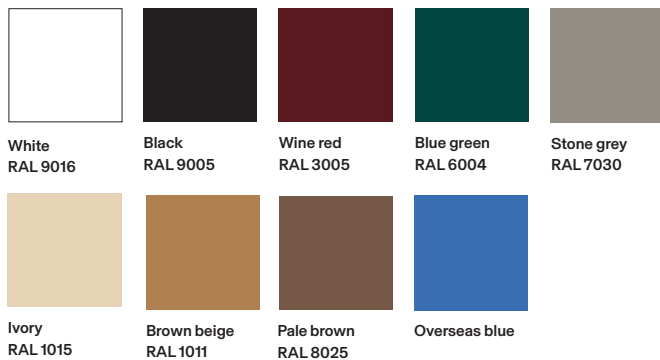

FINISH

FINISH