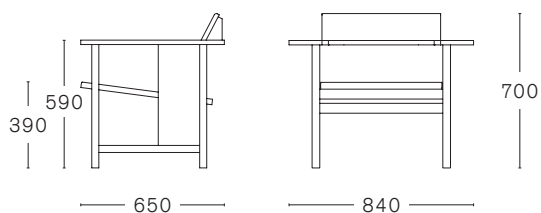

**CLERICI LOUNGE - ONE SEAT**

design by KONSTANTIN GRČIČ

**TECHNICAL INFORMATION**

MAX. PER BOX 1 LOUNGE	GROSS WEIGHT CA. kg 20,00	VOLUME 0,45 m <sup>3</sup>	BOX SIZE 875 x 700 x 735 mm
--------------------------	------------------------------	-------------------------------	--------------------------------