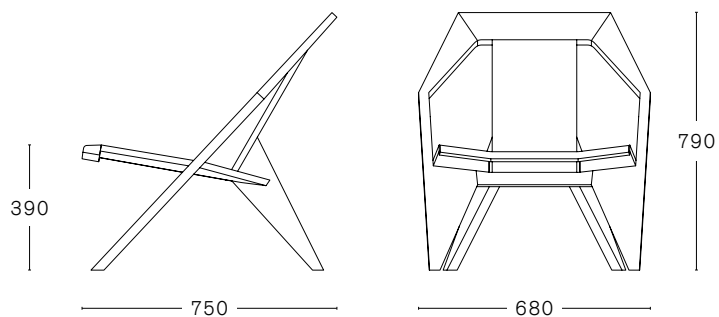

**MEDICI LOUNGE**

design by KONSTANTIN GRCIC

**TECHNICAL INFORMATION**

MAX. PER BOX	GROSS WEIGHT	VOLUME	BOX SIZE
1 CHAIR	CA. kg 16,00	0,47 m <sup>3</sup>	710 x 790 x 830 mm

**FINISHINGS**

**ASH**

NATURAL      BLACK RAL 9005      GREY RAL 7031      YELLOW RAL 1018      RED PANTONE 032C