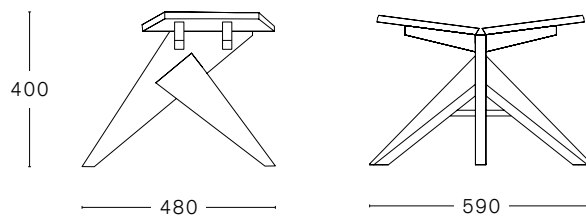

MEDICI STOOL

design by KONSTANTIN GRCIC

TECHNICAL INFORMATION

MAX. PER BOX 1 STOOL	GROSS WEIGHT CA. kg 6,00	VOLUME 0,15 m ³	BOX SIZE 635 x 535 x 450 mm
-------------------------	-----------------------------	-------------------------------	--------------------------------