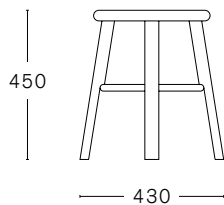

SOLO BAR STOOL

design by **STUDIO NITZAN COHEN**

TECHNICAL INFORMATION

MAX. PER BOX	GROSS WEIGHT	VOLUME	BOX SIZE
1 STOOL	CA. kg 7,00	0,12 m ³	380 x 380 x 815 mm

FINISHINGS

ASH

OAK

BICOLOUR

STOOL RING

SOLO COUNTER STOOL

design by **STUDIO NITZAN COHEN**

TECHNICAL INFORMATION

MAX. PER BOX	GROSS WEIGHT	VOLUME	BOX SIZE
1 STOOL	CA. kg 6,50	0,12 m ³	380 x 380 x 815 mm

FINISHINGS

ASH

BLACK / BLUE WHITE NEON BLUE DARK RED TURQUOISE NATURAL

TECHNICAL INFORMATION

MAX. PER BOX 1 STOOL	GROSS WEIGHT CA. kg 5,40	VOLUME 0,1 m ³	BOX SIZE 390 x 390 x 500 mm
--------------------------------	------------------------------------	-------------------------------------	---------------------------------------