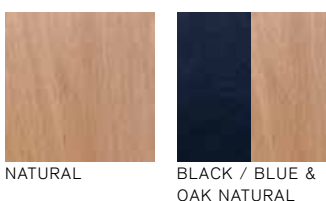

OAK

BICOLOUR