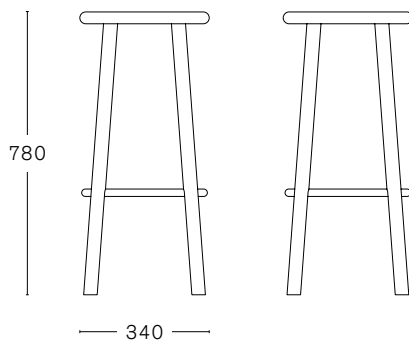

SOLO BAR STOOL

design by **STUDIO NITZAN COHEN**

TECHNICAL INFORMATION

MAX. PER BOX	GROSS WEIGHT	VOLUME	BOX SIZE
1 STOOL	CA. kg 7,00	0,12 m ³	380 x 380 x 815 mm

FINISHINGS

ASH

OAK

BICOLOUR

STOOL RING

SOLO COUNTER STOOL

design by **STUDIO NITZAN COHEN**

TECHNICAL INFORMATION

MAX. PER BOX	GROSS WEIGHT	VOLUME	BOX SIZE
1 STOOL	CA. kg 6,50	0,12 m ³	380 x 380 x 815 mm

FINISHINGS

ASH

BLACK / BLUE WHITE NEON BLUE DARK RED TURQUOISE NATURAL

TECHNICAL INFORMATION

MAX. PER BOX 1 STOOL	GROSS WEIGHT CA. kg 5,40	VOLUME 0,1 m ³	BOX SIZE 390 x 390 x 500 mm
--------------------------------	------------------------------------	-------------------------------------	---------------------------------------