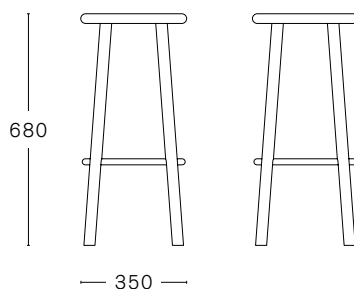

SOLO BAR STOOL

design by **STUDIO NITZAN COHEN**

TECHNICAL INFORMATION

MAX. PER BOX	GROSS WEIGHT	VOLUME	BOX SIZE
1 STOOL	CA. kg 7,00	0,12 m ³	380 x 380 x 815 mm

FINISHINGS

ASH

OAK

BICOLOUR

STOOL RING

SOLO COUNTER STOOL

design by **STUDIO NITZAN COHEN**

TECHNICAL INFORMATION

MAX. PER BOX	GROSS WEIGHT	VOLUME	BOX SIZE
1 STOOL	CA. kg 6,50	0,12 m ³	380 x 380 x 815 mm

FINISHINGS

ASH

BLACK / BLUE WHITE NEON BLUE DARK RED TURQUOISE NATURAL

TECHNICAL INFORMATION

MAX. PER BOX 1 STOOL	GROSS WEIGHT CA. kg 5,40	VOLUME 0,1 m ³	BOX SIZE 390 x 390 x 500 mm
--------------------------------	------------------------------------	-------------------------------------	---------------------------------------