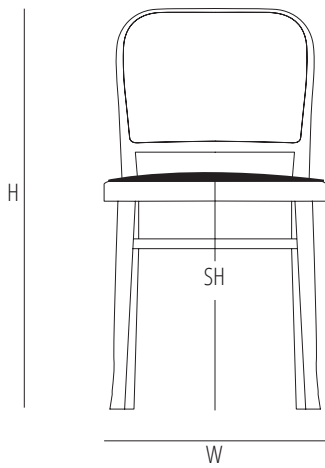

Dimensions mm.  
height 820 | width 450 | depth 480

**SD0811TES**

Dimensions mm.  
height 820 | width 450 | depth 480

**SD0811TE2**

Dimensions mm.  
height 820 | width 450 | depth 480

820	450	480	490
32,2	17,7	18,8	19,2

1

max. 2

0,36

4

7

mm - inch  
 h 960 - 37,7  
 w 620 - 24,4  
 d 600 - 23,6

820	450	480	490
32,2	17,7	18,8	19,2

1 Pz/Pc: 50 cm. Linear x 140 cm h/width  
 2 Pz/Pc: 50 cm. Linear x 140 cm h/width

1

max. 2

0,36

4

7

mm - inch  
 h 960 - 37,7  
 w 620 - 24,4  
 d 600 - 23,6

820	450	480	490
32,2	17,7	18,8	19,2

1 Pz/Pc: 100 cm. Linear x 140 cm h/width  
 2 Pz/Pc: 200 cm. Linear x 140 cm h/width

1

max. 2

0,36

5

8

mm - inch  
 h 960 - 37,7  
 w 620 - 24,4  
 d 600 - 23,6