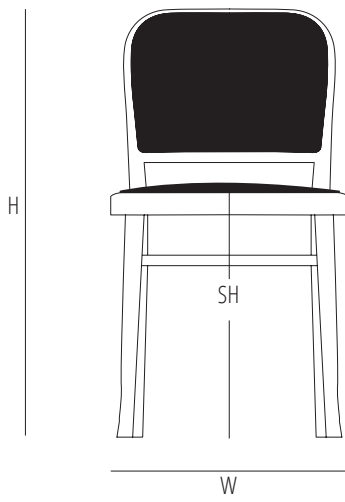

Dimensions mm.  
height 820 | width 450 | depth 480

**SD0811TES**

Dimensions mm.  
height 820 | width 450 | depth 480

**SD0811TE2**

Dimensions mm.  
height 820 | width 450 | depth 480

820	450	480	490
32,2	17,7	18,8	19,2

1

max. 2

0,36

4

7

mm - inch  
 h 960 - 37,7  
 w 620 - 24,4  
 d 600 - 23,6

820	450	480	490
32,2	17,7	18,8	19,2

1 Pz/Pc: 50 cm. Linear x 140 cm h/width  
 2 Pz/Pc: 50 cm. Linear x 140 cm h/width

1

max. 2

0,36

4

7

mm - inch  
 h 960 - 37,7  
 w 620 - 24,4  
 d 600 - 23,6

820	450	480	490
32,2	17,7	18,8	19,2

1 Pz/Pc: 100 cm. Linear x 140 cm h/width  
 2 Pz/Pc: 200 cm. Linear x 140 cm h/width

1

max. 2

0,36

5

8

mm - inch  
 h 960 - 37,7  
 w 620 - 24,4  
 d 600 - 23,6