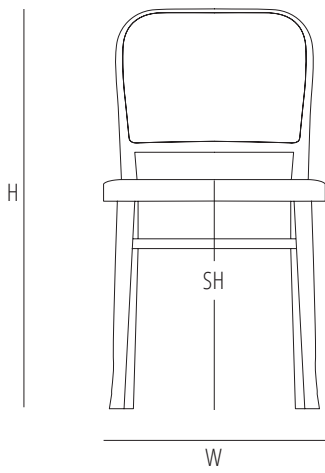

Dimensions mm.  
height 820 | width 450 | depth 480

**SD0811TES**

Dimensions mm.  
height 820 | width 450 | depth 480

**SD0811TE2**

Dimensions mm.  
height 820 | width 450 | depth 480

820	450	480	490
32,2	17,7	18,8	19,2

1

max. 2

0,36

4

7

mm - inch  
 h 960 - 37,7  
 w 620 - 24,4  
 d 600 - 23,6

820	450	480	490
32,2	17,7	18,8	19,2

1 Pz/Pc: 50 cm. Linear x 140 cm h/width  
 2 Pz/Pc: 50 cm. Linear x 140 cm h/width

1

max. 2

0,36

4

7

mm - inch  
 h 960 - 37,7  
 w 620 - 24,4  
 d 600 - 23,6

820	450	480	490
32,2	17,7	18,8	19,2

1 Pz/Pc: 100 cm. Linear x 140 cm h/width  
 2 Pz/Pc: 200 cm. Linear x 140 cm h/width

1

max. 2

0,36

5

8

mm - inch  
 h 960 - 37,7  
 w 620 - 24,4  
 d 600 - 23,6