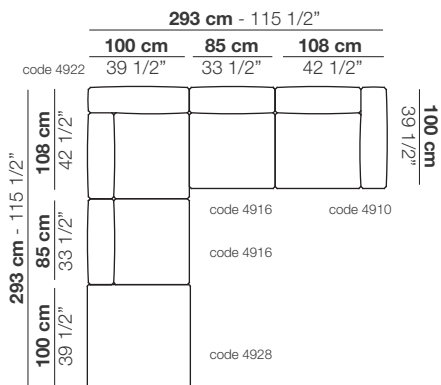

- N. 1 unit with 1 armrest 123 cm - code 4912
- N. 1 unit without armrests 100 cm - code 4918
- N. 1 corner unit 143 cm - code 4926
- N. 1 pouf 100 x 100 cm - code 4928

Cuscini arredo consigliati :

N. 1 cuscino 40 x 40 cod. 11488 / n. 2 cuscini 50 x 50 cod. 11490

Suggested loose cushions :

N. 1 cushion 40 x 40 code 11488 / n. 2 cushions 50 x 50 code 11490

Naviglio - Compositions

Composizione **N 03 - 300 x 266 cm**
Composition **N 03**

N. 1 elemento con 1 bracciolo 123 cm - cod. 4912
N. 1 elemento angolo 143 cm - cod. 4926
N. 1 elemento senza braccioli 100 cm - cod. 4918
N. 1 pouf 100 x 100 cm - cod. 4928

N. 1 unit with 1 armrest 123 cm - code 4912
N. 1 corner unit 143 cm - code 4926
N. 1 unit without armrests 100 cm - code 4918
N. 1 pouf 100 x 100 cm - code 4928

Cuscini arredo consigliati :

N. 2 cuscini 40 x 40 cod. 11488 / n. 2 cuscini 50 x 50 cod. 11490

Suggested loose cushions :

N. 2 cushions 40 x 40 code 11488 / n. 2 cushions 50 x 50 code 11490

Composizione **N 04 - 293 x 293 cm**
Composition **N 04**

N. 1 elemento con 1 bracciolo 108 cm - cod. 4910
N. 2 elementi senza braccioli 85 cm - cod. 4916
N. 1 elemento angolo 108 cm - cod. 4922
N. 1 pouf 100 x 100 cm - cod. 4928