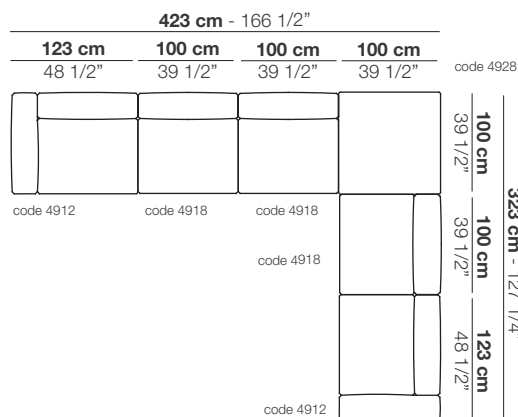

N. 2 elementi con 1 bracciolo 123 cm - cod. 4912
N. 3 elementi senza braccioli 100 cm - cod. 4918
N. 1 pouf 100 x 100 cm - cod. 4928

N. 2 units with 1 armrest 123 cm - code 4912
N. 3 units without armrests 100 cm - code 4918
N. 1 pouf 100 x 100 cm - code 4928

Cuscini arredo consigliati :

N. 2 cuscini 40 x 40 cod. 11488 / n. 3 cuscini 50 x 50 cod. 11490

Suggested loose cushions :

N. 2 cushions 40 x 40 code 11488 / n. 3 cushions 50 x 50 code 11490