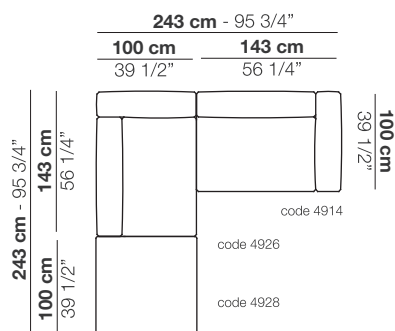

Naviglio - Compositions

Composizione **N 01 - 243 x 243 cm**

Composition **N 01**

- N. 1 elemento con 1 bracciolo 143 cm - cod. 4914
- N. 1 elemento angolo 143 cm - cod. 4926
- N. 1 pouf 100 x 100 cm - cod. 4928

- N. 1 unit with 1 armrest 143 cm - code 4914
- N. 1 corner unit 143 cm - code 4926
- N. 1 pouf 100 x 100 cm - code 4928

Cuscini arredo consigliati :

N. 2 cuscini 40 x 40 cod. 11488 / n. 1 cuscino 50 x 50 cod. 11490

Suggested loose cushions :

N. 2 cushions 40 x 40 code 11488 / n. 1 cushion 50 x 50 code 11490

Composizione **N 02 - 243 x 323 cm**

Composition **N 02**

- N. 1 elemento con 1 bracciolo 123 cm - cod. 4912
- N. 1 elemento senza braccioli 100 cm - cod. 4918
- N. 1 elemento angolo 143 cm - cod. 4926
- N. 1 pouf 100 x 100 cm - cod. 4928

- N. 1 unit with 1 armrest 123 cm - code 4912
- N. 1 unit without armrests 100 cm - code 4918
- N. 1 corner unit 143 cm - code 4926
- N. 1 pouf 100 x 100 cm - code 4928

Cuscini arredo consigliati :

N. 1 cuscino 40 x 40 cod. 11488 / n. 2 cuscini 50 x 50 cod. 11490