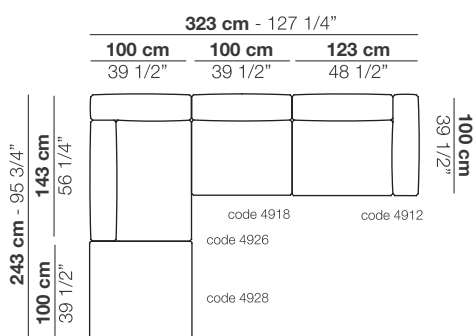

Naviglio - Compositions

Composizione **N 01 - 243 x 243 cm**

Composition **N 01**

- N. 1 elemento con 1 bracciolo 143 cm - cod. 4914
- N. 1 elemento angolo 143 cm - cod. 4926
- N. 1 pouf 100 x 100 cm - cod. 4928

- N. 1 unit with 1 armrest 143 cm - code 4914
- N. 1 corner unit 143 cm - code 4926
- N. 1 pouf 100 x 100 cm - code 4928

Cuscini arredo consigliati :

N. 2 cuscini 40 x 40 cod. 11488 / n. 1 cuscino 50 x 50 cod. 11490

Suggested loose cushions :

N. 2 cushions 40 x 40 code 11488 / n. 1 cushion 50 x 50 code 11490

Composizione **N 02 - 243 x 323 cm**

Composition **N 02**

- N. 1 elemento con 1 bracciolo 123 cm - cod. 4912
- N. 1 elemento senza braccioli 100 cm - cod. 4918
- N. 1 elemento angolo 143 cm - cod. 4926
- N. 1 pouf 100 x 100 cm - cod. 4928

- N. 1 unit with 1 armrest 123 cm - code 4912
- N. 1 unit without armrests 100 cm - code 4918
- N. 1 corner unit 143 cm - code 4926
- N. 1 pouf 100 x 100 cm - code 4928

Cuscini arredo consigliati :

N. 1 cuscino 40 x 40 cod. 11488 / n. 2 cuscini 50 x 50 cod. 11490