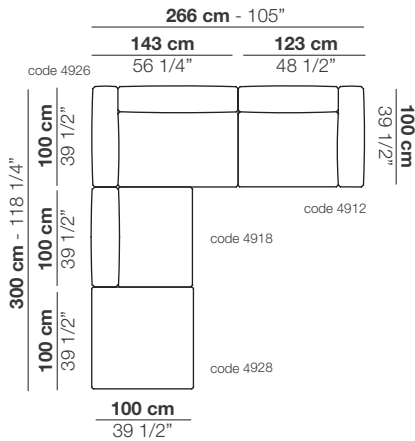

- N. 1 unit with 1 armrest 143 cm - code 4914
- N. 1 corner unit 143 cm - code 4926
- N. 1 pouf 100 x 100 cm - code 4928

Cuscini arredo consigliati :

N. 2 cuscini 40 x 40 cod. 11488 / n. 1 cuscino 50 x 50 cod. 11490

Suggested loose cushions :

N. 2 cushions 40 x 40 code 11488 / n. 1 cushion 50 x 50 code 11490

Composizione **N 02 - 243 x 323 cm**

Composition **N 02**

- N. 1 elemento con 1 bracciolo 123 cm - cod. 4912
- N. 1 elemento senza braccioli 100 cm - cod. 4918
- N. 1 elemento angolo 143 cm - cod. 4926
- N. 1 pouf 100 x 100 cm - cod. 4928

- N. 1 unit with 1 armrest 123 cm - code 4912
- N. 1 unit without armrests 100 cm - code 4918
- N. 1 corner unit 143 cm - code 4926
- N. 1 pouf 100 x 100 cm - code 4928

Cuscini arredo consigliati :

N. 1 cuscino 40 x 40 cod. 11488 / n. 2 cuscini 50 x 50 cod. 11490

Suggested loose cushions :

N. 1 cushion 40 x 40 code 11488 / n. 2 cushions 50 x 50 code 11490

Naviglio - Compositions

Composizione **N 03 - 300 x 266 cm**
Composition **N 03**

N. 1 elemento con 1 bracciolo 123 cm - cod. 4912
N. 1 elemento angolo 143 cm - cod. 4926
N. 1 elemento senza braccioli 100 cm - cod. 4918
N. 1 pouf 100 x 100 cm - cod. 4928