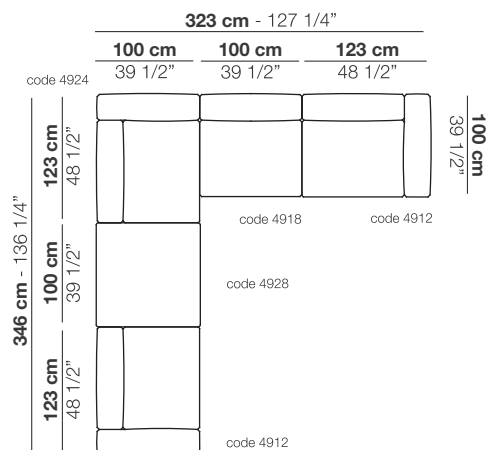

Naviglio - Compositions

Composizione **N 06 - 346 x 323 cm**

Composition **N 06**

N. 2 elementi con 1 bracciolo 123 cm - cod. 4912
N. 1 elemento senza braccioli 100 cm - cod. 4918
N. 1 elemento angolo 123 cm - cod. 4924
N. 1 pouf 100 x 100 cm - cod. 4928

N. 2 units with 1 armrest 123 cm - code 4912
N. 1 unit without armrests 100 cm - code 4918
N. 1 corner unit 123 cm - code 4924
N. 1 pouf 100 x 100 cm - code 4928

Cuscini arredo consigliati :

N. 2 cuscini 40 x 40 cod. 11488 / n. 3 cuscini 50 x 50 cod. 11490

Suggested loose cushions :

N. 2 cushions 40 x 40 code 11488 / n. 3 cushions 50 x 50 code 11490

Composizione **N 07 - 423 x 323 cm**

Composition **N 07**