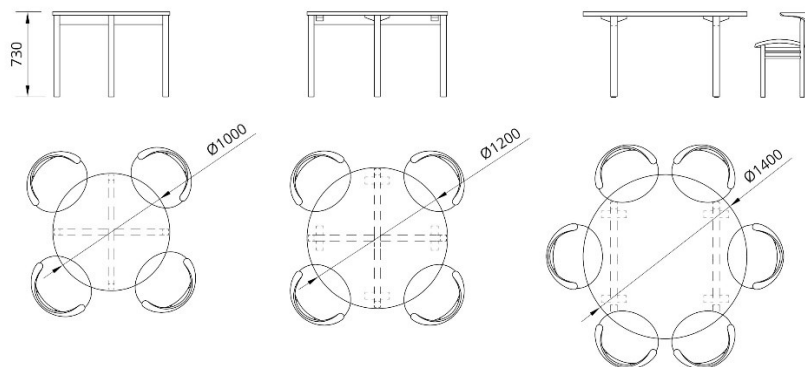

PERIFERIA KVP8-KVP9

Design KARI VIRTANEN

NIKARI

FISKARS, FINLAND
TEL +358 (0)10 315 1310
nikari@nikari.fi
www.nikari.fi
@nikariioy

PÖYTÄ TABLE

PERIFERIA KVP8-KVP9

Pyöreä Periferia -pöytä on minimalistisen selkeä antaen uniikin puupinnan kerätä huomion. Yksinkertainen muotokieli sopii yhteen miltei minkä tahansa tuolin kanssa.

Suunnittelija Kari Virtanen
Materiaali koivu, tammi tai saarni
Mitat (mm)
Halkaisija 1000, Korkeus 730
Halkaisija 1200, Korkeus 730
Halkaisija 1400, Korkeus 730

Pintakäsittely puuöljyseos

Designer Kari Virtanen
Material birch, oak or ash
Measurements (mm)
Diameter 1000, Height 730
Diameter 1200, Height 730
Diameter 1400, Height 730