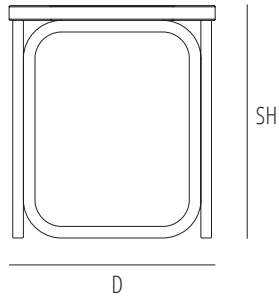

POSTSPARKASSE HOCKER

POSTSPARKASSE HOCKER

DESIGN OTTO WAGNER, 1906

Bent beech-wood stool. Plywood seat. Visible metal details.

SGPSTKLGN

Dimensions mm.

height 480 | width 420 | depth 420

	H	W	D	SH	AH
mm	480	420	420	480	
inch	18,8	16,5	16,5	18,8	

max. 1

mm - inch
 h 540 - 21,2
 w 460 - 18,1
 d 460 - 18,1

Available finishes

SOLID WOOD

B01 BEECH

STAINS

B03 DARK WALNUT

B04 WENGÈ