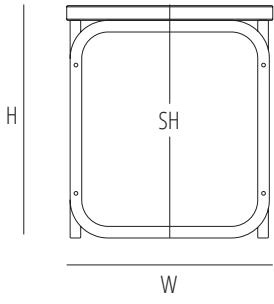

POSTSPARKASSE HOCKER

POSTSPARKASSE HOCKER

DESIGN OTTO WAGNER, 1906

Bent beech-wood stool. Plywood seat. Visible metal details.

SGPSTKLGN

Dimensions mm.

height 480 | width 420 | depth 420

	H	W	D	SH	AH
mm	480	420	420	480	
inch	18,8	16,5	16,5	18,8	

max. 1

mm - inch
 h 540 - 21,2
 w 460 - 18,1
 d 460 - 18,1

Available finishes

SOLID WOOD

B01 BEECH

STAINS

B03 DARK WALNUT

B04 WENGÈ