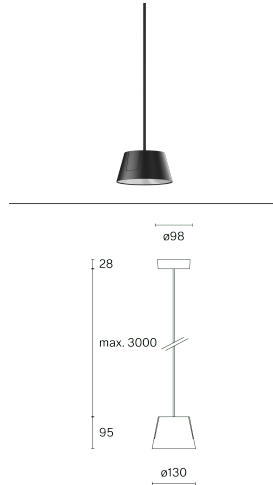

Art. No. / EAN code

222C102272 / 7330492000367

222C105272 / 7330492000374

222C103272 / 7330492000381

222C101272 / 7330492000398

222C106272 / 7330492000404

222C120272 / 7330492001302

Art. No. / EAN code

DR-0601 / 7330492000510

222-JC02 / 7330492002507

w222 Focal s

w222 Focal w

Article-specific information

Version	s	w
Mounting	Ceiling suspended	Wall
LED Colour temperature (CCT) / Luminous flux	2700 K / 885 lm	2700 K / 885 lm
Voltage / System power	220–240 V / 9.6 W	220–240 V / 9.6 W
Efficacy	92 lm / W	92 lm / W
Light control	Phase-cut dim / DALI dim-Push dim / Casambi	Phase-cut dim / DALI dim-Push dim / Casambi
Net weight	0.7 kg	0.5 kg
Phase-cut dim	Art. No. / EAN code	Art. No. / EAN code
Traffic white (RAL 9016) 	222S102271 / 7330492001456	222W102271 / 7330492001517
Jet black (RAL 9005) 	222S105271 / 7330492001463	222W105271 / 7330492001524
Raw tumbled 	222S120271 / 7330492001500	222W120271 / 7330492001562
DALI dim-Push dim	Art. No. / EAN code	Art. No. / EAN code
Traffic white (RAL 9016) 	222S102272 / 7330492000411	222W102272 / 7330492000367
Jet black (RAL 9005) 	222S105272 / 7330492000428	222W105272 / 7330492000374
Pale red (NCS S 1010-Y90R) 	222S103272 / 7330492000435	222W103272 / 7330492000381
Pale green (NCS S 2005-B50G) 	222S101272 / 7330492000442	222W101272 / 7330492000398
Pale blue (NCS S 1010-R90B) 	222S106272 / 7330492000459	222W106272 / 7330492000404
Raw tumbled 	222S120272 / 7330492001319	222W120272 / 7330492001326
Accessories	Art. No. / EAN code	Art. No. / EAN code
Casambi module	DR-0601 / 7330492000510	DR-0601 / 7330492000510
Ceiling installation cover plate		
1-phase track adapter white	ACC00102 / 7330492001920	
1-phase track adapter black	ACC00105 / 7330492001937	
3-phase track adapter white	ACC00202 / 7330492001944	
3-phase track adapter black	ACC00205 / 7330492001951	
3-phase track DALI adapter white	SWADAPT1-001 / 7330492001982	
3-phase track DALI adapter black	SWADAPT1-002 / 7330492001999	