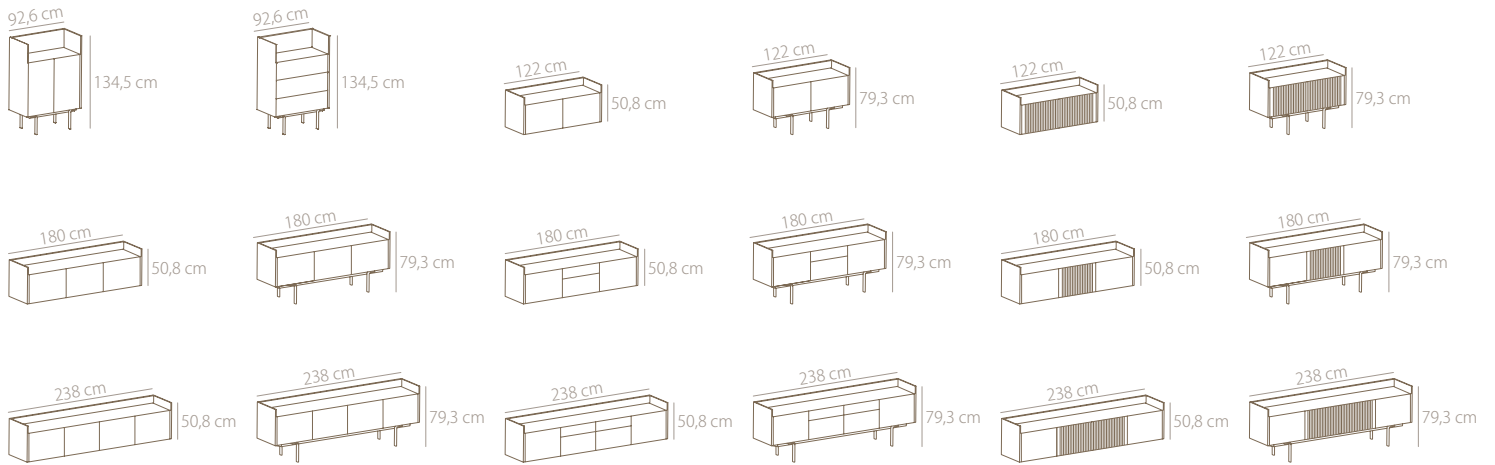

STOCKHOLM

Mario Ruiz. 2012

DRESSERS AND SIDEBOARDS. CÓMODAS Y APARADORES

DESK. ESCRITORIO

UNITS FINISHES. ACABADOS MÓDULOS

TOP FINISHES. ACABADOS TAPA SUPERIOR

METAL BASE COLOURS. ACABADOS ZÓCALOS