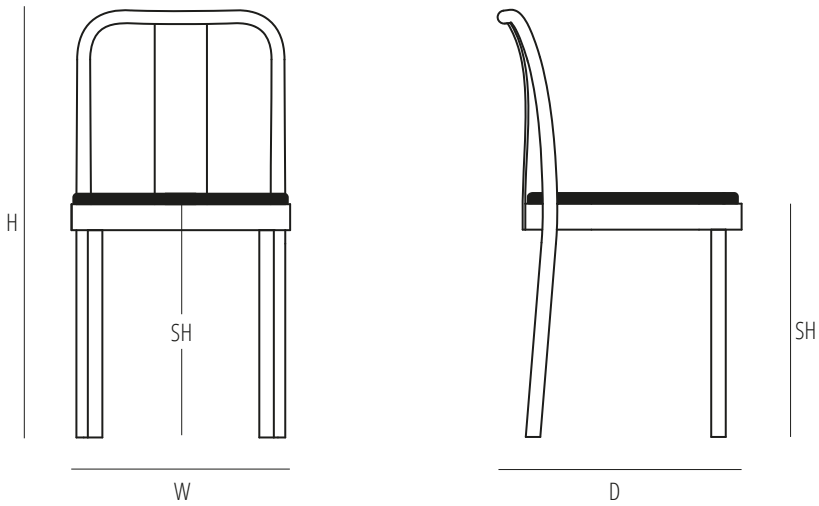

height 820 | width 420 | depth 470

SDSUGITE2

Dimensions mm.

height 820 | width 420 | depth 470

PTSUGILGN

Dimensions mm.

height 820 | width 540 | depth 530

PTSUGITE2

Dimensions mm.

height 820 | width 540 | depth 530

	H	W	D	SH	AH
mm	820	540	530	460	660
inch	32,2	21,2	20,8	18,1	25,9

mm - inch
h 960 - 37,7
w 620 - 24,4
d 600 - 23,6

	H	W	D	SH	AH	
mm	820	540	530	460	660	1 Pz/Pc: 60 cm. Linear x 140 cm h/width
inch	32,2	21,2	20,8	18,1	25,9	2 Pz/Pc: 60 cm. Linear x 140 cm h/width

mm - inch
h 960 - 37,7
w 620 - 24,4
d 600 - 23,6

	H	W	D	SH	AH
mm	820	420	470	460	
inch	32,2	16,5	18,5	18,1	

 1
  max. 1
  0,36
  4
  7
 

mm - inch
 h 960 - 37,7
 w 620 - 24,4
 d 600 - 23,6

	H	W	D	SH	AH
mm	820	420	470	460	1 Pz/Pc: 50 cm. Linear x 140 cm h/width
inch	32,2	16,5	18,5	18,1	2 Pz/Pc: 50 cm. Linear x 140 cm h/width

 1
  max. 1
  0,36
  5
  8
 

mm - inch
 h 960 - 37,7
 w 620 - 24,4
 d 600 - 23,6

Available finishes

SOLID WOOD

B01 BEECH

STAINED WOOD

B03 DARK WALNUT

B04 WENGÈ