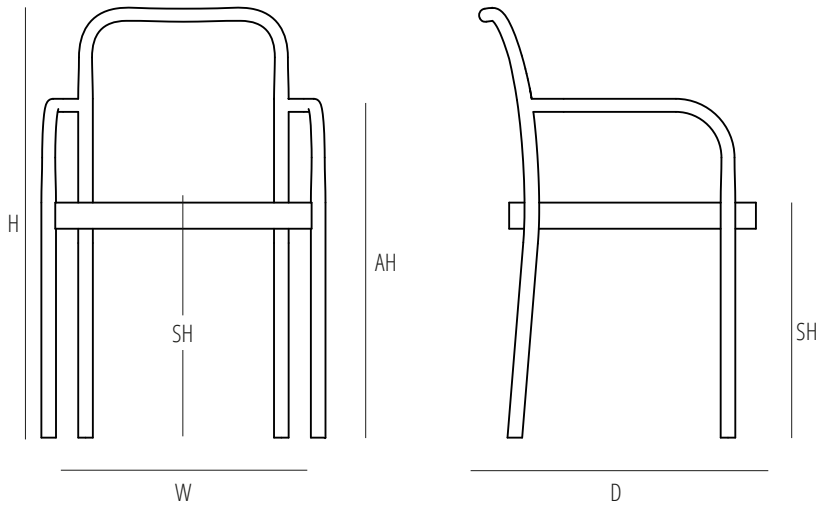

SUGILOO

DATA SHEET

SUGILOO

DESIGN MICHAEL ANASTASSIADES, 2020

Bent beech-wood chair and armchair with armrests, available in versions with plywood seat or upholstered seat with plywood backrest.

SDSUGILGN

Dimensions mm.

height 820 | width 420 | depth 470

SDSUGITE2

Dimensions mm.

height 820 | width 420 | depth 470

PTSUGILGN

Dimensions mm.

height 820 | width 540 | depth 530

PTSUGITE2

Dimensions mm.

height 820 | width 540 | depth 530

	H	W	D	SH	AH
mm	820	540	530	460	660
inch	32,2	21,2	20,8	18,1	25,9

mm - inch
h 960 - 37,7
w 620 - 24,4
d 600 - 23,6

	H	W	D	SH	AH	
mm	820	540	530	460	660	1 Pz/Pc: 60 cm. Linear x 140 cm h/width
inch	32,2	21,2	20,8	18,1	25,9	2 Pz/Pc: 60 cm. Linear x 140 cm h/width

mm - inch
h 960 - 37,7
w 620 - 24,4
d 600 - 23,6

	H	W	D	SH	AH
mm	820	420	470	460	
inch	32,2	16,5	18,5	18,1	

 1
  max. 1
  0,36
  4
  7
 

mm - inch
 h 960 - 37,7
 w 620 - 24,4
 d 600 - 23,6

	H	W	D	SH	AH
mm	820	420	470	460	1 Pz/Pc: 50 cm. Linear x 140 cm h/width
inch	32,2	16,5	18,5	18,1	2 Pz/Pc: 50 cm. Linear x 140 cm h/width