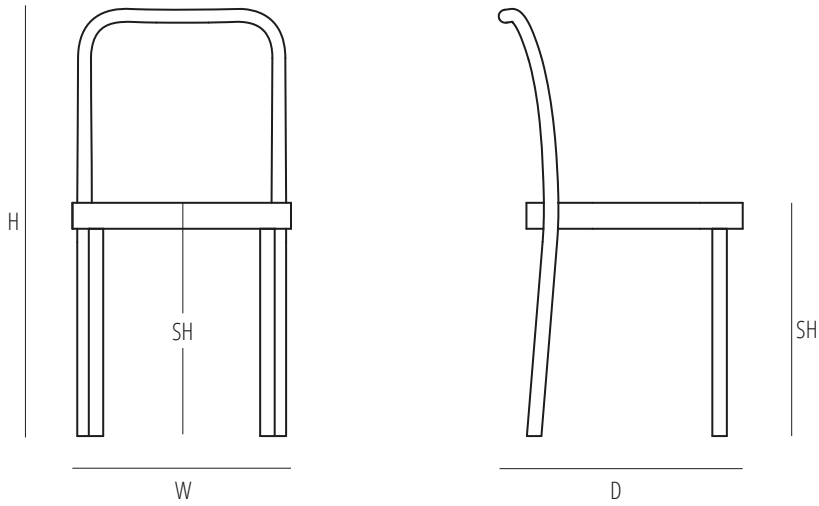

height 820 | width 420 | depth 470

SDSUGITE2

Dimensions mm.

height 820 | width 420 | depth 470

PTSUGILGN

Dimensions mm.

height 820 | width 540 | depth 530

PTSUGITE2

Dimensions mm.

height 820 | width 540 | depth 530

	H	W	D	SH	AH
mm	820	540	530	460	660
inch	32,2	21,2	20,8	18,1	25,9

mm - inch
h 960 - 37,7
w 620 - 24,4
d 600 - 23,6

	H	W	D	SH	AH	
mm	820	540	530	460	660	1 Pz/Pc: 60 cm. Linear x 140 cm h/width
inch	32,2	21,2	20,8	18,1	25,9	2 Pz/Pc: 60 cm. Linear x 140 cm h/width

mm - inch
h 960 - 37,7
w 620 - 24,4
d 600 - 23,6

	H	W	D	SH	AH
mm	820	420	470	460	
inch	32,2	16,5	18,5	18,1	

 1
  max. 1
  0,36
  4
  7
 

mm - inch
 h 960 - 37,7
 w 620 - 24,4
 d 600 - 23,6

	H	W	D	SH	AH
mm	820	420	470	460	1 Pz/Pc: 50 cm. Linear x 140 cm h/width
inch	32,2	16,5	18,5	18,1	2 Pz/Pc: 50 cm. Linear x 140 cm h/width

 1
  max. 1
  0,36
  5
  8
 

mm - inch
 h 960 - 37,7
 w 620 - 24,4
 d 600 - 23,6

Available finishes

SOLID WOOD

B01 BEECH

STAINED WOOD

B03 DARK WALNUT

B04 WENGÈ