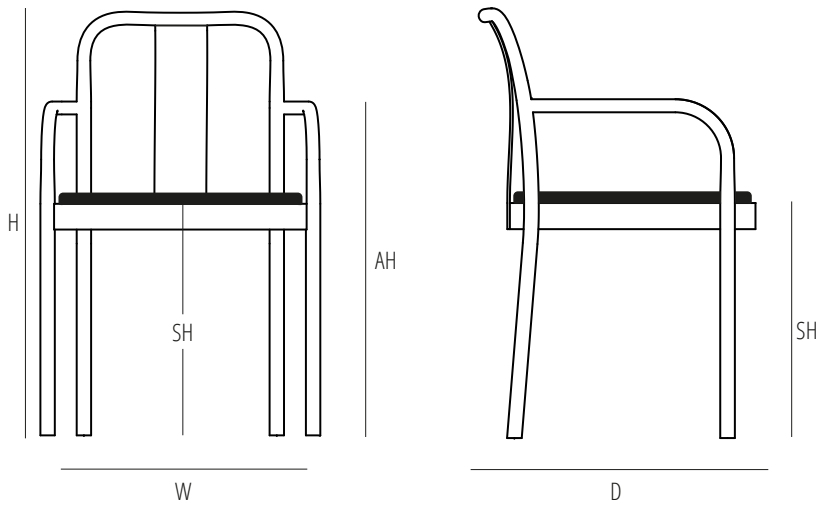

height 820 | width 420 | depth 470

SDSUGITE2

Dimensions mm.

height 820 | width 420 | depth 470

PTSUGILGN

Dimensions mm.

height 820 | width 540 | depth 530

PTSUGITE2

Dimensions mm.

height 820 | width 540 | depth 530

	H	W	D	SH	AH
mm	820	540	530	460	660
inch	32,2	21,2	20,8	18,1	25,9

mm - inch
h 960 - 37,7
w 620 - 24,4
d 600 - 23,6

	H	W	D	SH	AH	
mm	820	540	530	460	660	1 Pz/Pc: 60 cm. Linear x 140 cm h/width
inch	32,2	21,2	20,8	18,1	25,9	2 Pz/Pc: 60 cm. Linear x 140 cm h/width

mm - inch
h 960 - 37,7
w 620 - 24,4
d 600 - 23,6

	H	W	D	SH	AH
mm	820	420	470	460	
inch	32,2	16,5	18,5	18,1	

 1
  max. 1
  0,36
  4
  7
 

mm - inch
 h 960 - 37,7
 w 620 - 24,4
 d 600 - 23,6

	H	W	D	SH	AH
mm	820	420	470	460	1 Pz/Pc: 50 cm. Linear x 140 cm h/width
inch	32,2	16,5	18,5	18,1	2 Pz/Pc: 50 cm. Linear x 140 cm h/width

 1
  max. 1
  0,36
  5
  8
 

mm - inch
 h 960 - 37,7
 w 620 - 24,4
 d 600 - 23,6

Available finishes

SOLID WOOD

B01 BEECH

STAINED WOOD

B03 DARK WALNUT

B04 WENGÈ