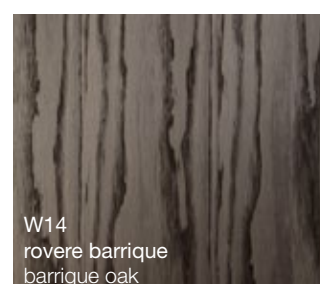

Finiture

WOODENLAND
WOODENLAND

La collezione di 18 legni Woodeland amplia la proposta di finiture in diversi pezzi della Collezione.

Eventuali irregolarità cromatiche e nel disegno delle venature sono da considerarsi un pregio legato alle caratteristiche proprie del legno, un materiale naturale, e all'artigianalità del processo di lavorazione.

The 18 wood collection, named Woodenland, widens the proposal of finishes in many pieces of the Collection.

Any colour differences and irregularity in the veins should be considered as a value and specific characteristic of the wood, a natural material, and the result of a fine workmanship process.

wood cat. 1

wood cat. 2