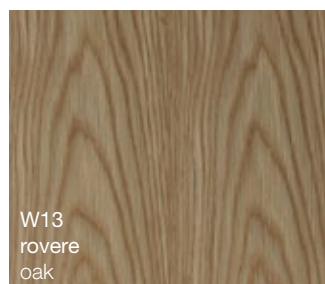

Finiture

WOODENLAND
WOODENLAND

La collezione di 18 legni Woodeland amplia la proposta di finiture in diversi pezzi della Collezione.

Eventuali irregolarità cromatiche e nel disegno delle venature sono da considerarsi un pregio legato alle caratteristiche proprie del legno, un materiale naturale, e all'artigianalità del processo di lavorazione.

The 18 wood collection, named Woodenland, widens the proposal of finishes in many pieces of the Collection.

Any colour differences and irregularity in the veins should be considered as a value and specific characteristic of the wood, a natural material, and the result of a fine workmanship process.

wood cat. 1

wood cat. 2