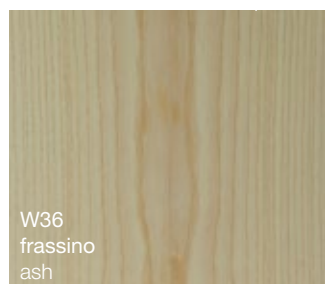

Finiture

WOODENLAND
WOODENLAND

La collezione di 18 legni Woodeland amplia la proposta di finiture in diversi pezzi della Collezione.

Eventuali irregolarità cromatiche e nel disegno delle venature sono da considerarsi un pregio legato alle caratteristiche proprie del legno, un materiale naturale, e all'artigianalità del processo di lavorazione.

The 18 wood collection, named Woodenland, widens the proposal of finishes in many pieces of the Collection.

Any colour differences and irregularity in the veins should be considered as a value and specific characteristic of the wood, a natural material, and the result of a fine workmanship process.

wood cat. 1