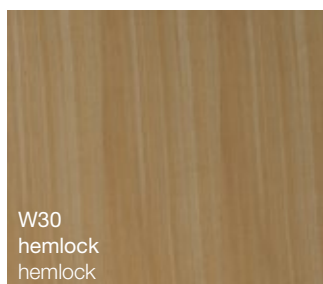

Finiture

WOODENLAND
WOODENLAND

La collezione di 18 legni Woodeland amplia la proposta di finiture in diversi pezzi della Collezione.

Eventuali irregolarità cromatiche e nel disegno delle venature sono da considerarsi un pregio legato alle caratteristiche proprie del legno, un materiale naturale, e all'artigianalità del processo di lavorazione.

The 18 wood collection, named Woodenland, widens the proposal of finishes in many pieces of the Collection.

Any colour differences and irregularity in the veins should be considered as a value and specific characteristic of the wood, a natural material, and the result of a fine workmanship process.

wood cat. 1