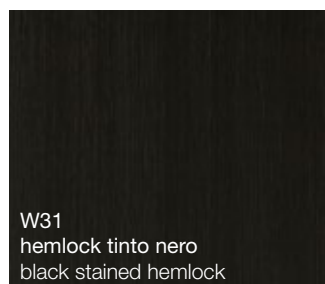

Finiture

WOODENLAND
WOODENLAND

La collezione di 18 legni Woodeland amplia la proposta di finiture in diversi pezzi della Collezione.

Eventuali irregolarità cromatiche e nel disegno delle venature sono da considerarsi un pregio legato alle caratteristiche proprie del legno, un materiale naturale, e all'artigianalità del processo di lavorazione.

The 18 wood collection, named Woodenland, widens the proposal of finishes in many pieces of the Collection.

Any colour differences and irregularity in the veins should be considered as a value and specific characteristic of the wood, a natural material, and the result of a fine workmanship process.

wood cat. 1