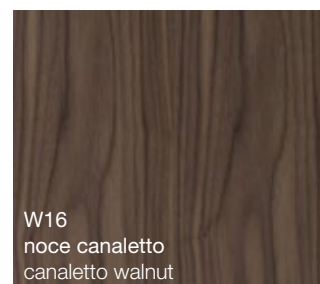

Finiture

WOODENLAND
WOODENLAND

La collezione di 18 legni Woodeland amplia la proposta di finiture in diversi pezzi della Collezione.

Eventuali irregolarità cromatiche e nel disegno delle venature sono da considerarsi un pregio legato alle caratteristiche proprie del legno, un materiale naturale, e all'artigianalità del processo di lavorazione.

The 18 wood collection, named Woodenland, widens the proposal of finishes in many pieces of the Collection.

Any colour differences and irregularity in the veins should be considered as a value and specific characteristic of the wood, a natural material, and the result of a fine workmanship process.

wood cat. 1

wood cat. 2