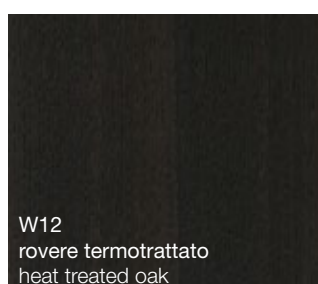

Finiture

WOODENLAND
WOODENLAND

La collezione di 18 legni Woodeland amplia la proposta di finiture in diversi pezzi della Collezione.

Eventuali irregolarità cromatiche e nel disegno delle venature sono da considerarsi un pregio legato alle caratteristiche proprie del legno, un materiale naturale, e all'artigianalità del processo di lavorazione.

The 18 wood collection, named Woodenland, widens the proposal of finishes in many pieces of the Collection.

Any colour differences and irregularity in the veins should be considered as a value and specific characteristic of the wood, a natural material, and the result of a fine workmanship process.

wood cat. 1

wood cat. 2