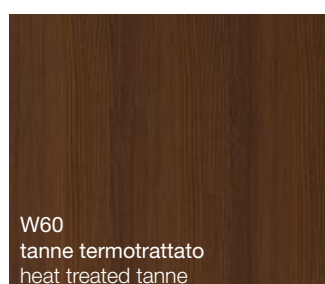

Finiture

WOODENLAND
WOODENLAND

La collezione di 18 legni Woodeland amplia la proposta di finiture in diversi pezzi della Collezione.

Eventuali irregolarità cromatiche e nel disegno delle venature sono da considerarsi un pregio legato alle caratteristiche proprie del legno, un materiale naturale, e all'artigianalità del processo di lavorazione.

The 18 wood collection, named Woodenland, widens the proposal of finishes in many pieces of the Collection.

Any colour differences and irregularity in the veins should be considered as a value and specific characteristic of the wood, a natural material, and the result of a fine workmanship process.

wood cat. 1

wood cat. 2