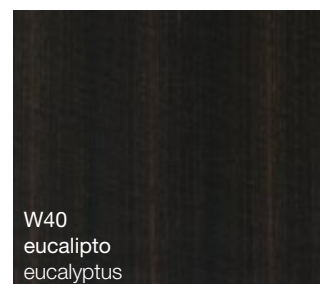

Finiture

WOODENLAND
WOODENLAND

La collezione di 18 legni Woodeland amplia la proposta di finiture in diversi pezzi della Collezione.

Eventuali irregolarità cromatiche e nel disegno delle venature sono da considerarsi un pregio legato alle caratteristiche proprie del legno, un materiale naturale, e all'artigianalità del processo di lavorazione.

The 18 wood collection, named Woodenland, widens the proposal of finishes in many pieces of the Collection.

Any colour differences and irregularity in the veins should be considered as a value and specific characteristic of the wood, a natural material, and the result of a fine workmanship process.

wood cat. 1