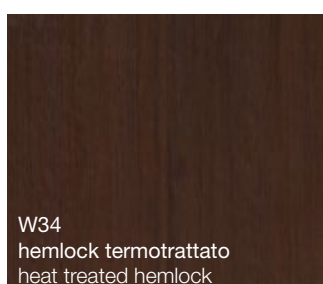

Finiture

WOODENLAND
WOODENLAND

La collezione di 18 legni Woodeland amplia la proposta di finiture in diversi pezzi della Collezione.

Eventuali irregolarità cromatiche e nel disegno delle venature sono da considerarsi un pregio legato alle caratteristiche proprie del legno, un materiale naturale, e all'artigianalità del processo di lavorazione.

The 18 wood collection, named Woodenland, widens the proposal of finishes in many pieces of the Collection.

Any colour differences and irregularity in the veins should be considered as a value and specific characteristic of the wood, a natural material, and the result of a fine workmanship process.

wood cat. 1

wood cat. 2