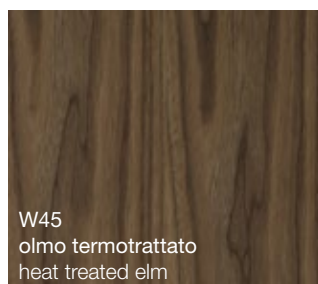

Finiture

WOODENLAND
WOODENLAND

La collezione di 18 legni Woodeland amplia la proposta di finiture in diversi pezzi della Collezione.

Eventuali irregolarità cromatiche e nel disegno delle venature sono da considerarsi un pregio legato alle caratteristiche proprie del legno, un materiale naturale, e all'artigianalità del processo di lavorazione.

The 18 wood collection, named Woodenland, widens the proposal of finishes in many pieces of the Collection.

Any colour differences and irregularity in the veins should be considered as a value and specific characteristic of the wood, a natural material, and the result of a fine workmanship process.

wood cat. 1

wood cat. 2