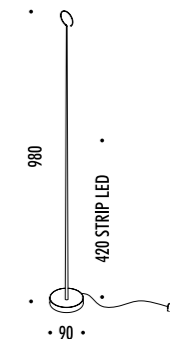

The sizes are expressed in millimeters.

DESIGN DAVIDE GROPPI - GIORGIO RAVA - 2021  
LAMPADA DA TAVOLO E DA TERRA - ABS - FIBRA DI CARBONIO - METALLO  
TABLE AND FLOOR LAMP - ABS - CARBON FIBER - METAL

ANIMA

CE  IP20

1A1090400.27.06	NERO OPACO / MATT BLACK - 2700K	5 V DC - 4 W LED 2700K - 575 lm - CRI > 80
1A1090400.30.06	NERO OPACO / MATT BLACK - 3000K	3000K - 589 lm - CRI > 80
		ALIMENTATORE INDIPENDENTE SU SPINA CON PRESA USB E PLUG INTERCAMBIABILI INPUT 100-240 V - 50/60 Hz - CAVO NERO 1,5 m
		ON/OFF E DIMMERAZIONE TOUCH
		INDIPENDENT POWER SUPPLY ON PLUG WITH USB SOCKET AND INTERCHANGEABLE PLUGS INPUT 100-240 V - 50/60 Hz - BLACK CABLE 1,5 m
		ON/OFF AND TOUCH DIMMABLE