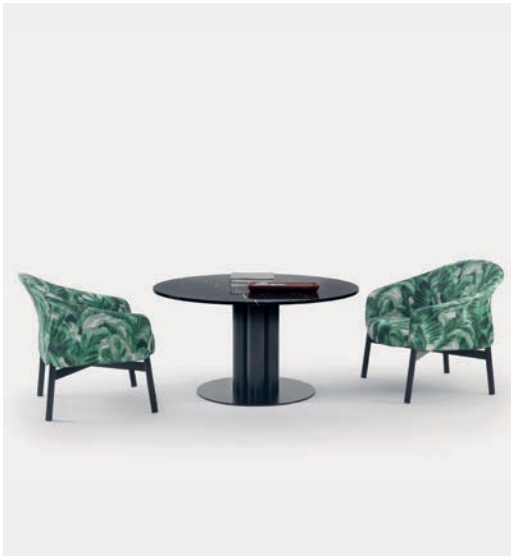

GOYA

BY **arflex**
2019

Categorie
Piano
Base

Tavoli, tavolini.
Marmo Carrara, Marquinia, Travertino rosso, Travertino romano.
Metallo laccato nero opaco, bianco o grafite e feltrino adesivo nero.

Categories
Top
Base

Tables, small tables.
Marble Carrara, Marquinia, Travertino rosso, Travertino romano.
Matt black or white or grafite lacquered metal and black adhesive felt pad.

Catégories
Plateau
Base

Tables, petites tables.
Marbre Carrara, Marquinia, Travertino rosso, Travertino romano.
Métal laqué noir mat ou blanc ou grafite et feutre adhésif noir.

Kategorien
Tischplatte
Basis

Tische, Beistelltische.
Marmor Carrara, Marquinia, Travertino rosso, Travertino romano.
Matt schwarz oder weiß oder grafite lackiertes Metall und schwarzer selbstklebender Filz.