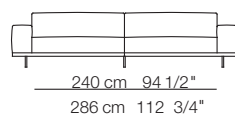

Naviglio sofa
Naviglio pouf
Bonsai small table

arflex

I colori sono da considerarsi puramente indicativi / Colors are to be considered as purely indicative 2020 - Rev. 1.0
- Seven Salotti S.p.A - All rights reserved

Naviglio sofa
Marechiaro pouf
Match console
Tablet small table

NAVIGLIO

Divani Sofas

Elementi con 1 bracciolo Units with 1 armrest

Elementi angolo Corner units

Elementi senza braccioli Units without armrests