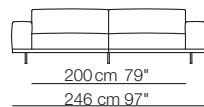

Naviglio sofa
Naviglio pouf
Bonsai small table

arflex

I colori sono da considerarsi puramente indicativi / Colors are to be considered as purely indicative 2020 - Rev. 1.0
- Seven Salotti S.p.A - All rights reserved

Naviglio sofa
Marechiaro pouf
Match console
Tablet small table

NAVIGLIO

Divani Sofas

Elementi con 1 bracciolo Units with 1 armrest

Elementi angolo Corner units

Elementi senza braccioli Units without armrests