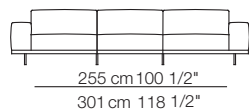

Naviglio sofa
Naviglio pouf
Bonsai small table

arflex

I colori sono da considerarsi puramente indicativi / Colors are to be considered as purely indicative 2020 - Rev. 1.0
- Seven Salotti S.p.A - All rights reserved

Naviglio sofa
Marechiaro pouf
Match console
Tablet small table

NAVIGLIO

Divani Sofas

Elementi con 1 bracciolo Units with 1 armrest

Elementi angolo Corner units

Elementi senza braccioli Units without armrests