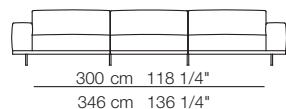

Naviglio sofa
Naviglio pouf
Bonsai small table

arflex

I colori sono da considerarsi puramente indicativi / Colors are to be considered as purely indicative 2020 - Rev. 1.0
- Seven Salotti S.p.A - All rights reserved

Naviglio sofa
Marechiaro pouf
Match console
Tablet small table

NAVIGLIO

Divani Sofas

Elementi con 1 bracciolo Units with 1 armrest

Elementi angolo Corner units

Elementi senza braccioli Units without armrests