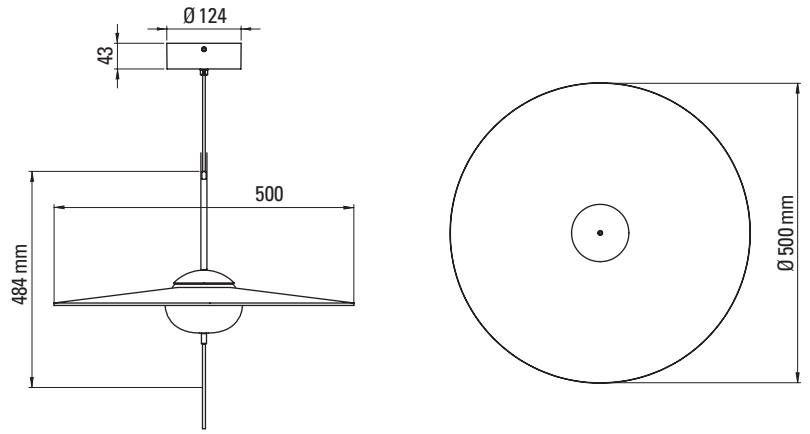

Câble Longueur: 3 m
Wire Length: 3 m

Interrupteur Sur la lampe
Switch On the lamp

Fiches NA
Plug

FINITION FINISH

Dark grey

GREY

DCWéditions
PARIS

71 rue de la Fontaine au Roi
75011 Paris — France
+33 (0)1 40 21 37 60
sales@dcwe.fr

MONO L500

de Vantot

FICHE TECHNIQUE TECHNICAL SHEET

SUSPENSION

PENDANT LAMP

Matériaux Aluminium, verre
Materials Aluminium, glass

Poids net 3 kg
Net weight

Emballage
Packaging