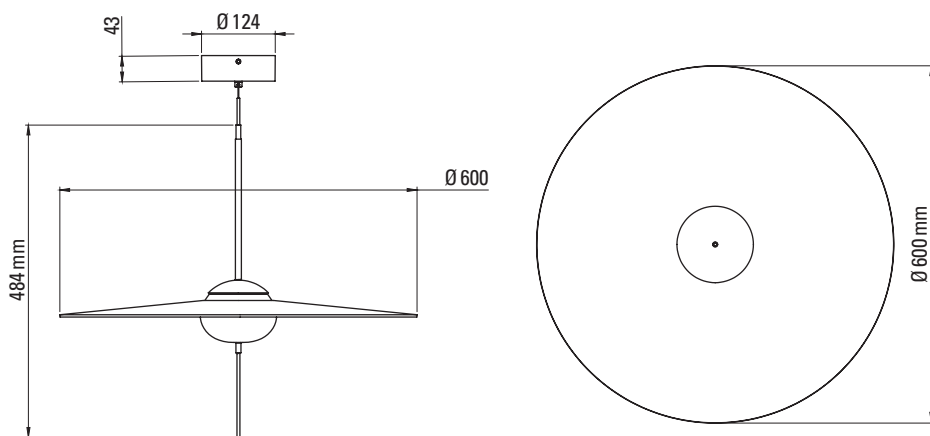

MONO L600

de Vantot

FICHE TECHNIQUE TECHNICAL SHEET

SUSPENSION

PENDANT LAMP

Matériaux Aluminium, verre
Materials Aluminium, glass

Poids net 3,8kg
Net weight

Emballage
Packaging

IP 20
IP

Tension 110-240V
Voltage

Classe 2
Class

Watt 13W
Watt

Source LED intégrée 2700K, gradable
Source Integrated LED 2700K, dimmable

Lumens 1300lm
Lumens output

Driver Driver fourni intégré (65x50x27,5 mm)
500mA / 24V
Driver Integrated driver supplied (65x50x27,5 mm)
500mA / 24V

Câble Longueur: 3 m
Wire Length: 3m

Interrupteur Sur la lampe
Switch On the lamp

Fiches NA
Plug

FINITION FINISH

Dark grey

GREY