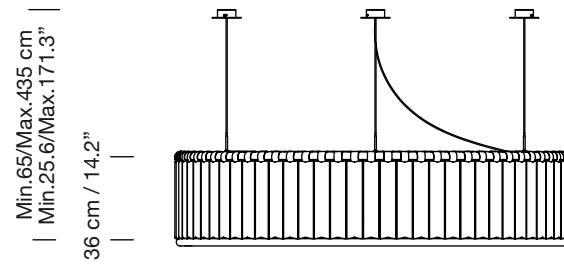

ESTADIO 150 3 SOPORTES

2002
MIGUEL MILÁ

SANTA & COLE

Lámpara de suspensión
Hanging lamp

Ø150 cm / 59.1"