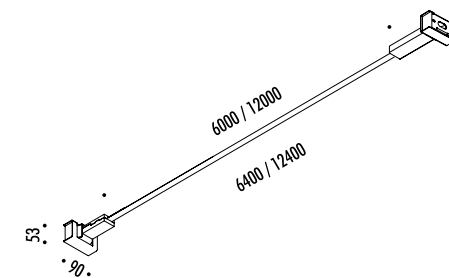

DESIGN DAVIDE GROPPI - 2016
LAMPADA DA PARETE - METALLO
WALL LAMP - METAL
ENERGY CLASS: A+

CE IP 20

INFINITO 6 / INFINITO 12

186004	NERO OPACO / MATT BLACK	INFINITO 6 24 V DC - 60 W LED - 3000K - 7200 lm MODULO LED LUNGHEZZA 6 m SEZIONABILE A PIACERE KIT DI ALIMENTAZIONE OBBLIGATORIO NON INCLUSO - VEDI PAG. 216 - 217 LED MODULE 6 m LONG - CAN BE CUT INTO ANY DESIRED LENGTH COMPULSORY POWER SUPPLY KIT NOT INCLUDED - SEE PAGE 216 - 217
188204	NERO OPACO / MATT BLACK	INFINITO 12 24 V DC - 120 W LED - 3000K - 14400 lm MODULO LED LUNGHEZZA 12 m SEZIONABILE A PIACERE KIT DI ALIMENTAZIONE OBBLIGATORIO NON INCLUSO - VEDI PAG. 216 - 217 LED MODULE 12 m LONG - CAN BE CUT INTO ANY DESIRED LENGTH COMPULSORY POWER SUPPLY KIT NOT INCLUDED - SEE PAGE 216 - 217

KIT DI ALIMENTAZIONE REMOTO / REMOTE POWER SUPPLY KIT

DALI - PUSH DIMMABLE DRIVER DIMENSION

0-10 V DIMMABLE DRIVER DIMENSION

195200	STANDARD	KIT DI ALIMENTAZIONE REMOTO DALI - PUSH DIMMABLE REMOTE POWER SUPPLY KIT DALI - PUSH DIMMABLE INPUT 220-240 V - 50/60 Hz - OUTPUT 24 V DC - 20-150 W
195300	STANDARD	KIT DI ALIMENTAZIONE REMOTO - 0-10 V DIMMABLE REMOTE POWER SUPPLY KIT - 0-10 V DIMMABLE INPUT 200-240 V - 50/60 Hz - OUTPUT 24 V DC - 20-150 W