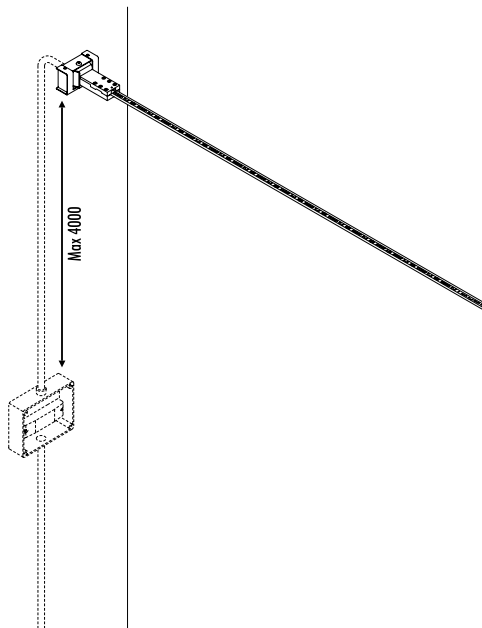

DESIGN DAVIDE GROPPI - 2016
LAMPADA DA PARETE - METALLO
WALL LAMP - METAL
ENERGY CLASS: A+

CE IP 20

INFINITO 6 / INFINITO 12

186004	NERO OPACO / MATT BLACK	INFINITO 6 24 V DC - 60 W LED - 3000K - 7200 lm MODULO LED LUNGHEZZA 6 m SEZIONABILE A PIACERE KIT DI ALIMENTAZIONE OBBLIGATORIO NON INCLUSO - VEDI PAG. 216 - 217 LED MODULE 6 m LONG - CAN BE CUT INTO ANY DESIRED LENGTH COMPULSORY POWER SUPPLY KIT NOT INCLUDED - SEE PAGE 216 - 217
188204	NERO OPACO / MATT BLACK	INFINITO 12 24 V DC - 120 W LED - 3000K - 14400 lm MODULO LED LUNGHEZZA 12 m SEZIONABILE A PIACERE KIT DI ALIMENTAZIONE OBBLIGATORIO NON INCLUSO - VEDI PAG. 216 - 217 LED MODULE 12 m LONG - CAN BE CUT INTO ANY DESIRED LENGTH COMPULSORY POWER SUPPLY KIT NOT INCLUDED - SEE PAGE 216 - 217

KIT DI ALIMENTAZIONE REMOTO / REMOTE POWER SUPPLY KIT

DALI - PUSH DIMMABLE DRIVER DIMENSION

0-10 V DIMMABLE DRIVER DIMENSION

195200	STANDARD	KIT DI ALIMENTAZIONE REMOTO DALI - PUSH DIMMABLE REMOTE POWER SUPPLY KIT DALI - PUSH DIMMABLE INPUT 220-240 V - 50/60 Hz - OUTPUT 24 V DC - 20-150 W
195300	STANDARD	KIT DI ALIMENTAZIONE REMOTO - 0-10 V DIMMABLE REMOTE POWER SUPPLY KIT - 0-10 V DIMMABLE INPUT 200-240 V - 50/60 Hz - OUTPUT 24 V DC - 20-150 W