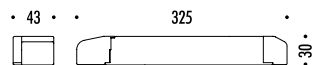

DALI - PUSH DIMMABLE DRIVER DIMENSION