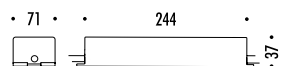

0-10 V DIMMABLE DRIVER DIMENSION

195200	STANDARD	KIT DI ALIMENTAZIONE REMOTO DALI - PUSH DIMMABLE REMOTE POWER SUPPLY KIT DALI - PUSH DIMMABLE INPUT 220-240 V - 50/60 Hz - OUTPUT 24 V DC - 20-150 W
195300	STANDARD	KIT DI ALIMENTAZIONE REMOTO - 0-10 V DIMMABLE REMOTE POWER SUPPLY KIT - 0-10 V DIMMABLE INPUT 200-240 V - 50/60 Hz - OUTPUT 24 V DC - 20-150 W