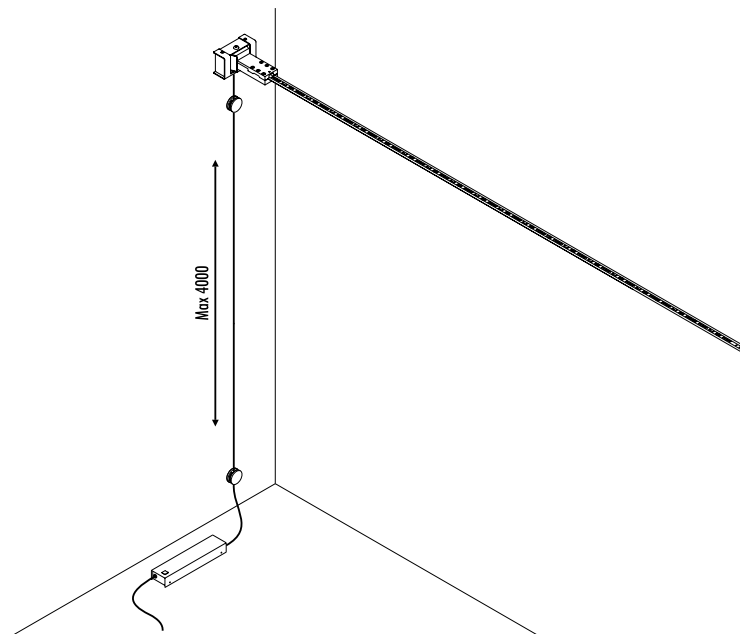

DESIGN DAVIDE GROPPI - 2016
LAMPADA DA PARETE - METALLO
WALL LAMP - METAL
ENERGY CLASS: A+

CE IP 20

INFINITO 6 / INFINITO 12

186004	NERO OPACO / MATT BLACK	INFINITO 6 24 V DC - 60 W LED - 3000K - 7200 lm MODULO LED LUNGHEZZA 6 m SEZIONABILE A PIACERE KIT DI ALIMENTAZIONE OBBLIGATORIO NON INCLUSO - VEDI PAG. 216 - 217 LED MODULE 6 m LONG - CAN BE CUT INTO ANY DESIRED LENGTH COMPULSORY POWER SUPPLY KIT NOT INCLUDED - SEE PAGE 216 - 217
188204	NERO OPACO / MATT BLACK	INFINITO 12 24 V DC - 120 W LED - 3000K - 14400 lm MODULO LED LUNGHEZZA 12 m SEZIONABILE A PIACERE KIT DI ALIMENTAZIONE OBBLIGATORIO NON INCLUSO - VEDI PAG. 216 - 217 LED MODULE 12 m LONG - CAN BE CUT INTO ANY DESIRED LENGTH COMPULSORY POWER SUPPLY KIT NOT INCLUDED - SEE PAGE 216 - 217

KIT DI ALIMENTAZIONE REMOTO / REMOTE POWER SUPPLY KIT

DALI - PUSH DIMMABLE DRIVER DIMENSION

0-10 V DIMMABLE DRIVER DIMENSION

195200	STANDARD	KIT DI ALIMENTAZIONE REMOTO DALI - PUSH DIMMABLE REMOTE POWER SUPPLY KIT DALI - PUSH DIMMABLE INPUT 220-240 V - 50/60 Hz - OUTPUT 24 V DC - 20-150 W
195300	STANDARD	KIT DI ALIMENTAZIONE REMOTO - 0-10 V DIMMABLE REMOTE POWER SUPPLY KIT - 0-10 V DIMMABLE INPUT 200-240 V - 50/60 Hz - OUTPUT 24 V DC - 20-150 W

KIT DI ALIMENTAZIONE CON SPINA / POWER SUPPLY KIT WITH PLUG

190204	NERO OPACO / MATT BLACK	KIT DI ALIMENTAZIONE CON SPINA - DIMMER DUE ISOLATORI INCLUSI POWER SUPPLY KIT WITH PLUG - DIMMER TWO CLAMPS INCLUDED INPUT 200-240 V - 50/60 Hz - OUTPUT 24 V DC - 20-150 W
--------	-------------------------	--