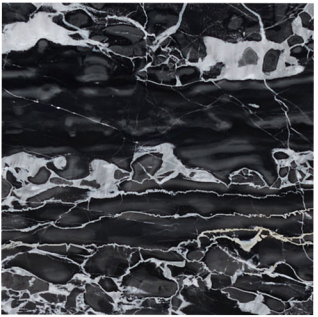

Knoll marble

Statuarietto (MST)

Nero Marquina (MN)

Verde Alpi (MV)

Arabescato (MA)

Rosso Rubino (MRR)

Calacatta (MC)

Brown Emperador (MBE)

Sahara Noir (MSH)

Portoro Silver (MP)