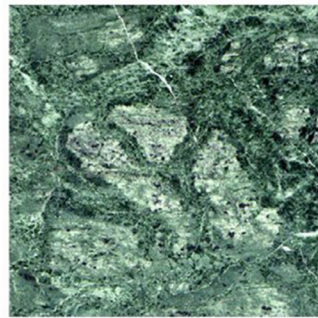

Knoll marble

Statuarietto (MST)

Nero Marquina (MN)

Verde Alpi (MV)

Arabescato (MA)

Rosso Rubino (MRR)

Calacatta (MC)

Brown Emperador (MBE)

Sahara Noir (MSH)

Portoro Silver (MP)