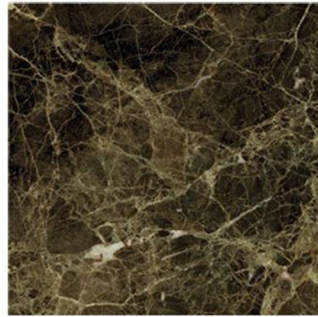

Knoll marble

Statuarietto (MST)

Nero Marquina (MN)

Verde Alpi (MV)

Arabescato (MA)

Rosso Rubino (MRR)

Calacatta (MC)

Brown Emperador (MBE)

Sahara Noir (MSH)

Portoro Silver (MP)