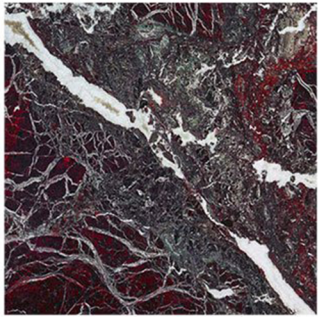

Knoll marble

Statuarietto (MST)

Nero Marquina (MN)

Verde Alpi (MV)

Arabescato (MA)

Rosso Rubino (MRR)

Calacatta (MC)

Brown Emperador (MBE)

Sahara Noir (MSH)

Portoro Silver (MP)