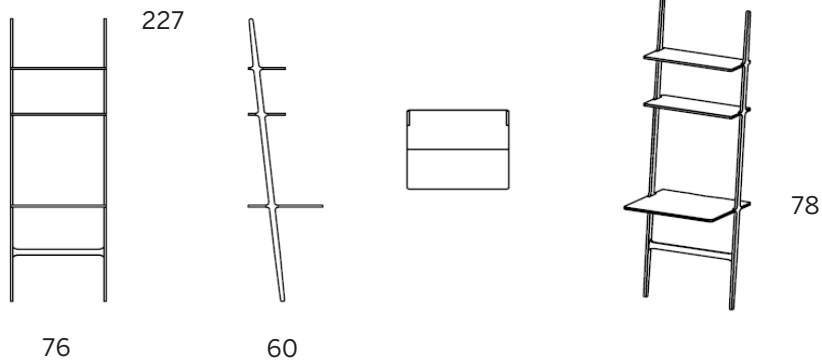

Libri desk

SWEDESE

Libri desk

Design Michaël Bihain

Skrivbord

Stomme: vit- eller svartlaserad ask. Ställbara ben.

Desk

White- or black stained ash vaneer. Adjustable legs.

Schreibtisch

Gestell: Esche weiß oder schwarz lasiert. Verstellbare Beine.

Swedese Möbler AB

P.O. Box 156

Tel +46(0)39379700 info@swedese.se

SE-56723 Vaggeryd, Sweden Fax +46(0)39312244 www.swedese.se

SWEDESE