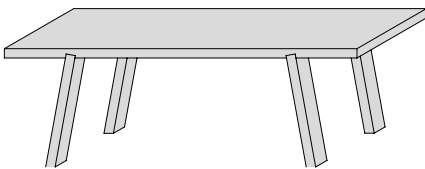

### Tavolo

#### Table

L. 2000 x H. 740 x P. 1000

<b>ML20L-EB</b>	legni BASE BASE wood	<b>2.455</b>
<b>ML20L-EE</b>	legni EXTRA EXTRA wood	<b>2.665</b>
<b>ML20L-ET</b>	legni TOP TOP wood	<b>3.094</b>

#### Table

L. 2200 x H. 740 x P. 1000

<b>ML22L-EB</b>	legni BASE BASE wood	<b>2.631</b>
<b>ML22L-EE</b>	legni EXTRA EXTRA wood	<b>2.860</b>
<b>ML22L-ET</b>	legni TOP TOP wood	<b>3.329</b>