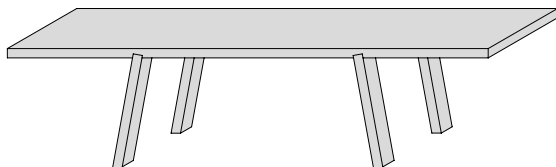

ML30L-EB	legni BASE BASE wood	3.226
ML30L-EE	legni EXTRA EXTRA wood	3.531
ML30L-ET	legni TOP TOP wood	4.156

Tavolo

Table

L. 3200 x H. 740 x P. 1000