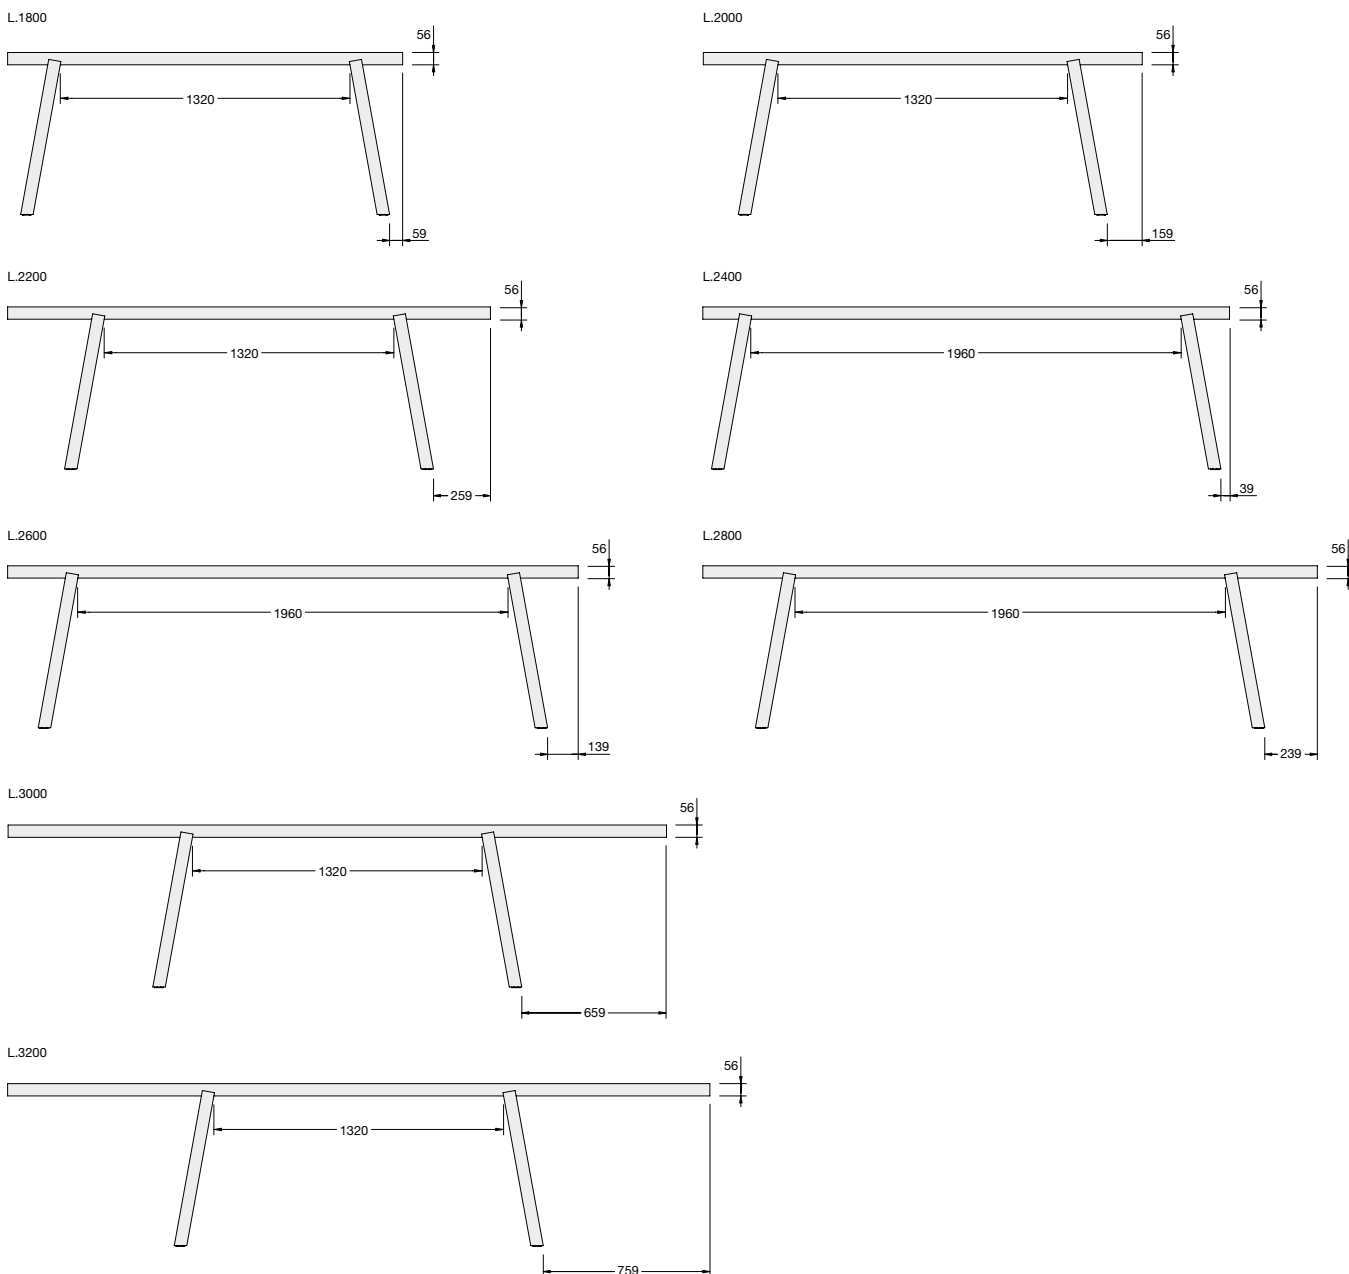

Comfort a tavola Comfort at the table