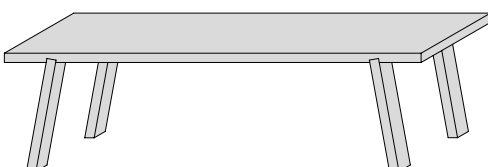

Tavolo

Table

L. 2600 x H. 740 x P. 1000