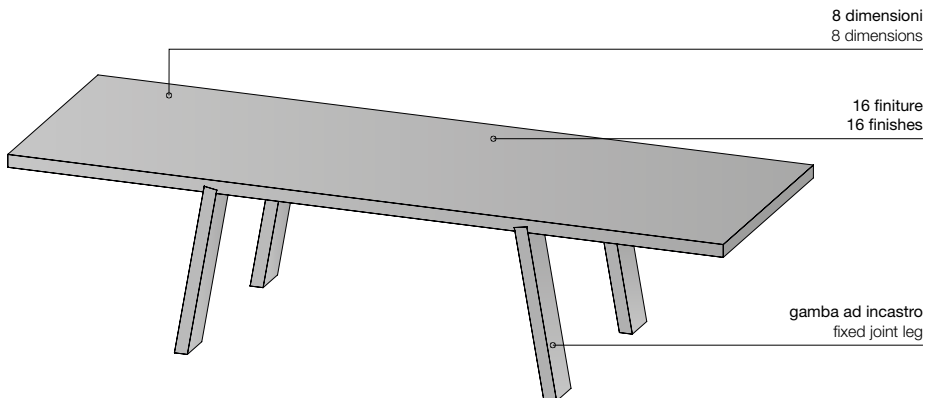

Minimo Light

INFORMAZIONI TECNICHE E PREZZI
TECHNICAL INFORMATION AND PRICES

Componenti Components

Altezza tavolo e spessore piano
Table height and top thickness