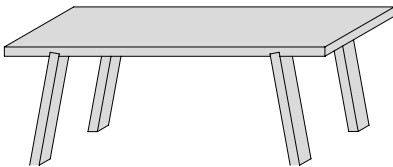

### Tavolo

#### Table

L. 1800 x H. 740 x P. 1000

<b>ML18L-EB</b>	legni BASE BASE wood	<b>2.307</b>
<b>ML18L-EE</b>	legni EXTRA EXTRA wood	<b>2.497</b>
<b>ML18L-ET</b>	legni TOP TOP wood	<b>2.890</b>

#### Table

L. 2000 x H. 740 x P. 1000

<b>ML20L-EB</b>	legni BASE BASE wood	<b>2.455</b>
<b>ML20L-EE</b>	legni EXTRA EXTRA wood	<b>2.665</b>
<b>ML20L-ET</b>	legni TOP TOP wood	<b>3.094</b>