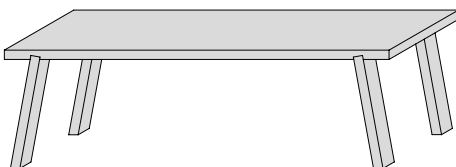

Tavolo

Table

L. 2400 x H. 740 x P. 1000