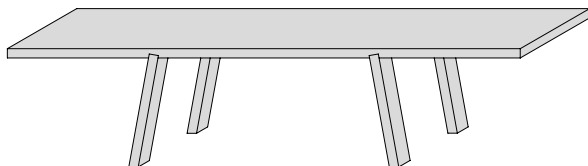

ML32L-EB	legni BASE BASE wood	3.382
ML32L-EE	legni EXTRA EXTRA wood	3.706
ML32L-ET	legni TOP TOP wood	4.369

Lavorazioni

Special finishings

MLRLA	riduzione in larghezza width cutting	187

NOTE

Non è prevista maggiorazione di prezzo per la riduzione in profondità.

NOTE

There is no extra charge for the depth cutting.