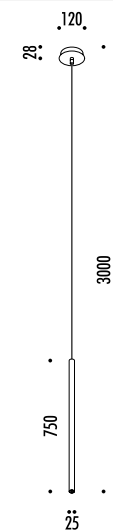

DESIGN OMAR CARRAGLIA - 2006
LAMPADA A SOSPENSIONE - METALLO
SUSPENSION LAMP - METAL
ENERGY CLASS: A++

MISS 1

CE IP 20

161003	BIANCO OPACO / MATT WHITE	100-240 V - 50/60 Hz - 4 W LED - 3000K - 420 lm CAVO BIANCO - ROSONE BIANCO - NON DIMMERABILE
161004	NERO OPACO / MATT BLACK	WHITE CABLE - WHITE CEILING ROSE - NOT DIMMABLE
161008	OTTONE SPAZZOLATO / BRUSHED BRASS	100-240 V - 50/60 Hz - 4 W LED - 3000K - 420 lm CAVO NERO - ROSONE NERO - NON DIMMERABILE
		BLACK CABLE - BLACK CEILING ROSE - NOT DIMMABLE

161103	BIANCO OPACO / MATT WHITE	MAX 350 mA DC - 4 W LED - 3000K - 420 lm CAVO BIANCO - ROSONE BIANCO
161104	NERO OPACO / MATT BLACK	INSTALLAZIONE SU CARTONGESSO CON ROSONE PIANO E FISSAGGIO MAGNETICO KIT INSTALLAZIONE OBBLIGATORIO INCLUSO DIMENSIONI TAGLIO CARTONGESSO 85 x 97 mm SPAZIO MINIMO PER INCASSO 120 mm DRIVER LED INCLUSO INPUT 100-240 V - 50/60 Hz - NON DIMMERABILE WHITE CABLE - WHITE CEILING ROSE INSTALLATION ON PLASTERBOARD WITH FLAT ROSE AND MAGNETIC FIXING COMPULSORY INSTALLATION KIT INCLUDED PLASTERBOARD CUT-OUT 85 x 97 mm - MINIMUM SPACE FOR MOUNTING 120 mm INCLUDES LED DRIVER INPUT 100-240 V - 50/60 Hz - NOT DIMMABLE
161108	OTTONE SPAZZOLATO / BRUSHED BRASS	MAX 350 mA DC - 4 W LED - 3000K - 420 lm CAVO NERO - ROSONE NERO INSTALLAZIONE SU CARTONGESSO CON ROSONE PIANO E FISSAGGIO MAGNETICO KIT INSTALLAZIONE OBBLIGATORIO INCLUSO DIMENSIONI TAGLIO CARTONGESSO 85 x 97 mm SPAZIO MINIMO PER INCASSO 120 mm DRIVER LED INCLUSO INPUT 100-240 V - 50/60 Hz - NON DIMMERABILE BLACK CABLE - BLACK CEILING ROSE INSTALLATION ON PLASTERBOARD WITH FLAT ROSE AND MAGNETIC FIXING COMPULSORY INSTALLATION KIT INCLUDED PLASTERBOARD CUT-OUT 85 x 97 mm - MINIMUM SPACE FOR MOUNTING 120 mm INCLUDES LED DRIVER INPUT 100-240 V - 50/60 Hz - NOT DIMMABLE