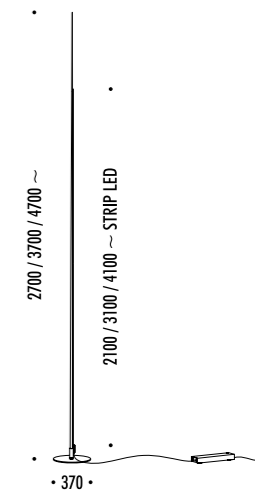

The sizes are expressed in millimeters.

DESIGN DAVIDE GROPPI - GIORGIO RAVA - 2020
LAMPADA DA TERRA - FIBRA DI VETRO - METALLO
FLOOR LAMP - FIBERGLASS - METAL

ORIGINE

CE  IP20

DRIVER

1A2300400.27.06	NERO OPACO / MATT BLACK - 2700K	ORIGINE 290 24 V DC - 25 W LED 2700K - 1926 lm - CRI 90 / 3000K - 2075 lm - CRI > 80 CAVO NERO - KIT DI ALIMENTAZIONE INCLUSO INPUT 100-240 V - 50/60 Hz - DIMMER BLACK CABLE - POWER SUPPLY KIT INCLUDED INPUT 100-240 V - 50/60 Hz - DIMMER
1A2300400.30.06	NERO OPACO / MATT BLACK - 3000K	
1A2310400.27.06	NERO OPACO / MATT BLACK - 2700K	ORIGINE 390 24 V DC - 30 W LED 2700K - 2843 lm - CRI 90 / 3000K - 3063 lm - CRI > 80 CAVO NERO - KIT DI ALIMENTAZIONE INCLUSO INPUT 100-240 V - 50/60 Hz - DIMMER BLACK CABLE - POWER SUPPLY KIT INCLUDED INPUT 100-240 V - 50/60 Hz - DIMMER
1A2310400.30.06	NERO OPACO / MATT BLACK - 3000K	
1A2320400.27.06	NERO OPACO / MATT BLACK - 2700K	ORIGINE 490 24 V DC - 35 W LED 2700K - 3760 lm - CRI 90 / 3000K - 4051 lm - CRI > 80 CAVO NERO - KIT DI ALIMENTAZIONE INCLUSO INPUT 100-240 V - 50/60 Hz - DIMMER BLACK CABLE - POWER SUPPLY KIT INCLUDED INPUT 100-240 V - 50/60 Hz - DIMMER
1A2320400.30.06	NERO OPACO / MATT BLACK - 3000K	