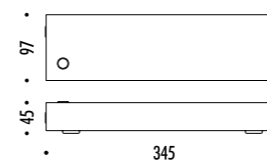

The sizes are expressed in millimeters.

DESIGN DAVIDE GROPPI - GIORGIO RAVA - 2020
LAMPADA DA TERRA - FIBRA DI VETRO - METALLO
FLOOR LAMP - FIBERGLASS - METAL

ORIGINE

CE  IP20

DRIVER

1A2300400.27.06	NERO OPACO / MATT BLACK - 2700K	ORIGINE 290 24 V DC - 25 W LED 2700K - 1926 lm - CRI 90 / 3000K - 2075 lm - CRI > 80 CAVO NERO - KIT DI ALIMENTAZIONE INCLUSO INPUT 100-240 V - 50/60 Hz - DIMMER BLACK CABLE - POWER SUPPLY KIT INCLUDED INPUT 100-240 V - 50/60 Hz - DIMMER
1A2300400.30.06	NERO OPACO / MATT BLACK - 3000K	
1A2310400.27.06	NERO OPACO / MATT BLACK - 2700K	ORIGINE 390 24 V DC - 30 W LED 2700K - 2843 lm - CRI 90 / 3000K - 3063 lm - CRI > 80 CAVO NERO - KIT DI ALIMENTAZIONE INCLUSO INPUT 100-240 V - 50/60 Hz - DIMMER BLACK CABLE - POWER SUPPLY KIT INCLUDED INPUT 100-240 V - 50/60 Hz - DIMMER
1A2310400.30.06	NERO OPACO / MATT BLACK - 3000K	
1A2320400.27.06	NERO OPACO / MATT BLACK - 2700K	ORIGINE 490 24 V DC - 35 W LED 2700K - 3760 lm - CRI 90 / 3000K - 4051 lm - CRI > 80 CAVO NERO - KIT DI ALIMENTAZIONE INCLUSO INPUT 100-240 V - 50/60 Hz - DIMMER BLACK CABLE - POWER SUPPLY KIT INCLUDED INPUT 100-240 V - 50/60 Hz - DIMMER
1A2320400.30.06	NERO OPACO / MATT BLACK - 3000K	