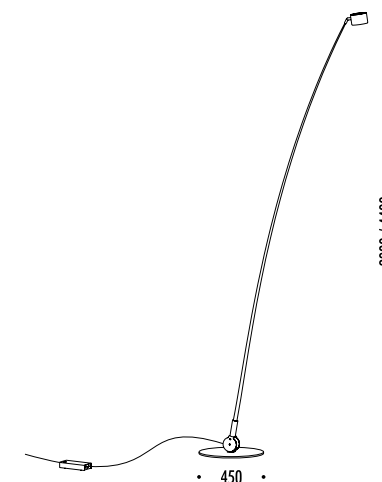

CE IP 20

Compasso d'Oro ADI
 Award 2014

183103	BIANCO OPACO / MATT WHITE	SAMPEI 230 220-240 V - 50/60 Hz - 18 W LED - 3000K - 1800 lm CAVO BIANCO - ORIENTABILE - DIMMER - MINIMO 2 PEZZI WHITE CABLE - ADJUSTABLE - DIMMER - MINIMUM 2 PIECES
183104	NERO OPACO / MATT BLACK	SAMPEI 230 220-240 V - 50/60 Hz - 18 W LED - 3000K - 1800 lm CAVO NERO - ORIENTABILE - DIMMER - MINIMO 2 PEZZI BLACK CABLE - ADJUSTABLE - DIMMER - MINIMUM 2 PIECES
183203	BIANCO OPACO / MATT WHITE	SAMPEI 260 220-240 V - 50/60 Hz - 18 W LED - 3000K - 1800 lm CAVO BIANCO - ORIENTABILE - DIMMER - MINIMO 2 PEZZI WHITE CABLE - ADJUSTABLE - DIMMER - MINIMUM 2 PIECES
183204	NERO OPACO / MATT BLACK	SAMPEI 260 220-240 V - 50/60 Hz - 18 W LED - 3000K - 1800 lm CAVO NERO - ORIENTABILE - DIMMER - MINIMO 2 PEZZI BLACK CABLE - ADJUSTABLE - DIMMER - MINIMUM 2 PIECES

DESIGN ENZO CALABRESE - DAVIDE GROPPI - 2011
 LAMPADA DA TERRA - FIBRA DI VETRO - METALLO
 FLOOR LAMP - FIBERGLASS - METAL
 ENERGY CLASS: A+

SAMPEI

CE IP 20

Compasso d'Oro ADI
 Award 2014

183303	BIANCO OPACO / MATT WHITE	SAMPEI 290 220-240 V - 50/60 Hz - 18 W LED - 3000K - 1800 lm CAVO BIANCO - ORIENTABILE - DIMMER - MINIMO 2 PEZZI WHITE CABLE - ADJUSTABLE - DIMMER - MINIMUM 2 PIECES
183304	NERO OPACO / MATT BLACK	SAMPEI 290 220-240 V - 50/60 Hz - 18 W LED - 3000K - 1800 lm CAVO NERO - ORIENTABILE - DIMMER - MINIMO 2 PEZZI BLACK CABLE - ADJUSTABLE - DIMMER - MINIMUM 2 PIECES

183403	BIANCO OPACO / MATT WHITE	SAMPEI 440 220-240 V - 50/60 Hz - 18 W LED - 3000K - 1880 lm CAVO BIANCO - ORIENTABILE - DIMMER - MINIMO 2 PEZZI WHITE CABLE - ADJUSTABLE - DIMMER - MINIMUM 2 PIECES
183404	NERO OPACO / MATT BLACK	SAMPEI 440 220-240 V - 50/60 Hz - 18 W LED - 3000K - 1880 lm CAVO NERO - ORIENTABILE - DIMMER - MINIMO 2 PEZZI BLACK CABLE - ADJUSTABLE - DIMMER - MINIMUM 2 PIECES