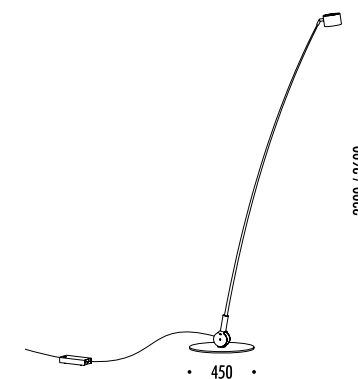

CE IP 20

Compasso d'Oro ADI
 Award 2014

183103	BIANCO OPACO / MATT WHITE	SAMPEI 230 220-240 V - 50/60 Hz - 18 W LED - 3000K - 1800 lm CAVO BIANCO - ORIENTABILE - DIMMER - MINIMO 2 PEZZI WHITE CABLE - ADJUSTABLE - DIMMER - MINIMUM 2 PIECES
183104	NERO OPACO / MATT BLACK	SAMPEI 230 220-240 V - 50/60 Hz - 18 W LED - 3000K - 1800 lm CAVO NERO - ORIENTABILE - DIMMER - MINIMO 2 PEZZI BLACK CABLE - ADJUSTABLE - DIMMER - MINIMUM 2 PIECES
183203	BIANCO OPACO / MATT WHITE	SAMPEI 260 220-240 V - 50/60 Hz - 18 W LED - 3000K - 1800 lm CAVO BIANCO - ORIENTABILE - DIMMER - MINIMO 2 PEZZI WHITE CABLE - ADJUSTABLE - DIMMER - MINIMUM 2 PIECES
183204	NERO OPACO / MATT BLACK	SAMPEI 260 220-240 V - 50/60 Hz - 18 W LED - 3000K - 1800 lm CAVO NERO - ORIENTABILE - DIMMER - MINIMO 2 PEZZI BLACK CABLE - ADJUSTABLE - DIMMER - MINIMUM 2 PIECES

DESIGN ENZO CALABRESE - DAVIDE GROPPI - 2011
 LAMPADA DA TERRA - FIBRA DI VETRO - METALLO
 FLOOR LAMP - FIBERGLASS - METAL
 ENERGY CLASS: A+

SAMPEI

CE IP 20

Compasso d'Oro ADI
 Award 2014

183303	BIANCO OPACO / MATT WHITE	SAMPEI 290 220-240 V - 50/60 Hz - 18 W LED - 3000K - 1800 lm CAVO BIANCO - ORIENTABILE - DIMMER - MINIMO 2 PEZZI WHITE CABLE - ADJUSTABLE - DIMMER - MINIMUM 2 PIECES
183304	NERO OPACO / MATT BLACK	SAMPEI 290 220-240 V - 50/60 Hz - 18 W LED - 3000K - 1800 lm CAVO NERO - ORIENTABILE - DIMMER - MINIMO 2 PEZZI BLACK CABLE - ADJUSTABLE - DIMMER - MINIMUM 2 PIECES

183403	BIANCO OPACO / MATT WHITE	SAMPEI 440 220-240 V - 50/60 Hz - 18 W LED - 3000K - 1880 lm CAVO BIANCO - ORIENTABILE - DIMMER - MINIMO 2 PEZZI WHITE CABLE - ADJUSTABLE - DIMMER - MINIMUM 2 PIECES
183404	NERO OPACO / MATT BLACK	SAMPEI 440 220-240 V - 50/60 Hz - 18 W LED - 3000K - 1880 lm CAVO NERO - ORIENTABILE - DIMMER - MINIMO 2 PEZZI BLACK CABLE - ADJUSTABLE - DIMMER - MINIMUM 2 PIECES