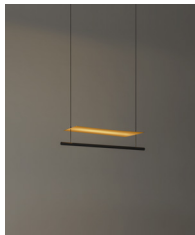

General description:

Pantalla de aluminio anodizado con acabado oro mate.
Estructura metálica acabada en color negro mate.
Difusor de policarbonato.
Dimmer and switch incorporated into the luminaire.
Electric cable length: 2,25 m / 88.6"

Model:

Collection:

Table lamps

Lámina Dorada 45

Floor lamps

Lámina Dorada 45

Pendant lamps

Lámina Dorada 45